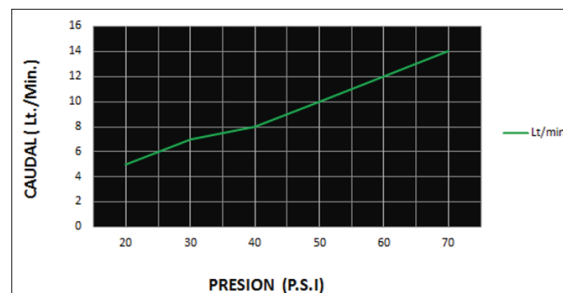

CÓDIGO : 20050000

SALIDA DE DUCHA MINIMALISTA DE 10"
CON BOTÓN DE CAMBIOS

COLECCIÓN : SALIDAS DE DUCHA

USO : BAÑO

VAINSA
TODA LA VIDA

DESCRIPCIÓN

- » Producto con acabado duracrom único y exclusivo de la marca Vainsa, realza la estética y asegura mantener un fino acabado del producto en el tiempo.
- » Cabeza de ducha cuenta con membrana anti caliche, posee un botón pulsador para 3 tipos de cambios, cuenta con rejilla anti sarro para prevenir el paso de impurezas.
- » Posee un delimitador de caudal de 2.5 gpm.
- » Presión recomendada de trabajo: 20 – 70 psi.
- » Conexión al punto de agua npt ½”.

MATERIAL

- » Brazo de ducha en bronce con acabado duracrom.
- » Canopla en bronce con acabado duracrom.
- » Cabeza de ducha en abs con acabado duracrom.

CAUDAL

CONSULTAR LISTA DE PRECIOS EN LA ZONA DE DESCARGA
PARA INFORMACIÓN DE PRECIOS INGRESAR A WWW.VAINSA.COM
O CONTACTARSE A LOS TELÉFONOS: **604 4646**