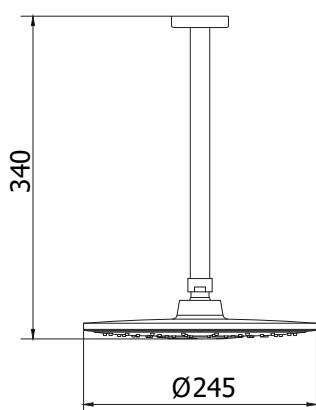

CÓDIGO : 20050000

SALIDA DE DUCHA MINIMALISTA DE 10"
CON BOTÓN DE CAMBIOS

COLECCIÓN : SALIDAS DE DUCHA

USO : BAÑO

VAINSA
TODA LA VIDA

DESCRIPCIÓN

- » Producto con acabado duracrom único y exclusivo de la marca Vainsa, realza la estética y asegura mantener un fino acabado del producto en el tiempo.
- » Cabeza de ducha cuenta con membrana anti caliche, posee un botón pulsador para 3 tipos de cambios, cuenta con rejilla anti sarro para prevenir el paso de impurezas.
- » Posee un delimitador de caudal de 2.5 gpm.
- » Presión recomendada de trabajo: 20 – 70 psi.
- » Conexión al punto de agua npt ½”.

MATERIAL

- » Brazo de ducha en bronce con acabado duracrom.
- » Canopla en bronce con acabado duracrom.
- » Cabeza de ducha en abs con acabado duracrom.

CAUDAL

CONSULTAR LISTA DE PRECIOS EN LA ZONA DE DESCARGA
PARA INFORMACIÓN DE PRECIOS INGRESAR A WWW.VAINSA.COM
O CONTACTARSE A LOS TELÉFONOS: **604 4646**