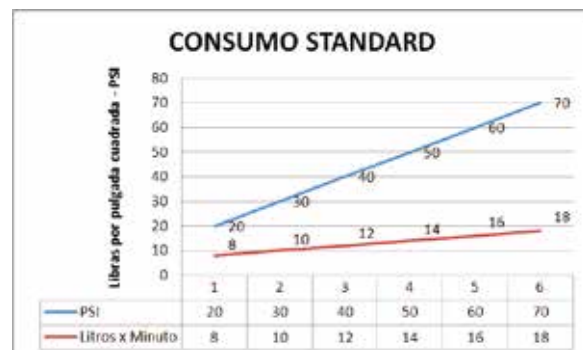

CAUDAL

CONSULTAR LISTA DE PRECIOS EN LA ZONA DE DESCARGA
PARA INFORMACIÓN DE PRECIOS INGRESAR A WWW.VAINSA.COM
O CONTACTARSE A LOS TELÉFONOS: **604 4646**

www.vainsa.com

/ [vainsa.com](https://www.vainsa.com)

V03

VSI INDUSTRIAL S.A.C.

Av. B Sub-Lote A1-3-2-B Urb. Industrial Las Praderas Lurín, Lima - Perú RUC: 20555189631 Visita nuestras tiendas VAINSA INNOVA:
La Molina: Av. Javier Prado Este 5271 Camacho / Miraflores: Av. Alfredo Benavides 2412 / Surquillo: Av. Tomás Marsano 397 / SMP: Prol. Tomás Valle 499 - F Ag. 13.
S.J.L: Av. Próceres de la Independencia 1963 / Arequipa: Av. Parra 338 / Chiclayo: Av. Libertad 207. Servicio Post Venta Telf.: 616-9528(Griferías) 616-9529(Sanitarios)
servicioclientes@vsi-industrial.com