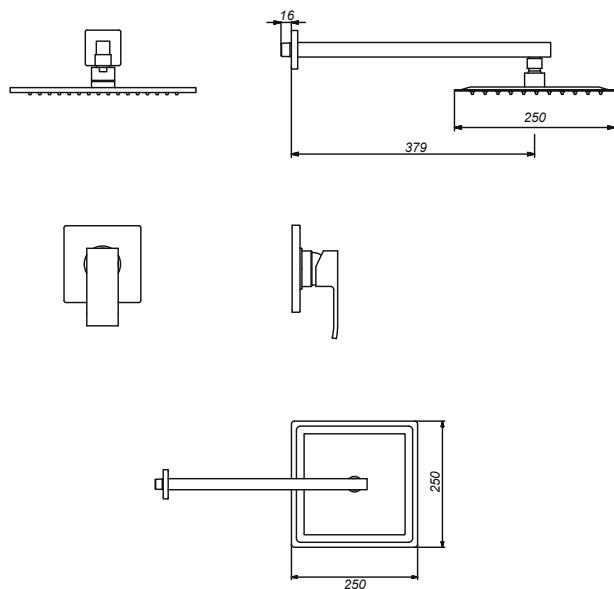

# CÓDIGO : 785L6X00

Mezcladora de ducha monocomando Square con salida Manhattan

COLECCIÓN : SQUARE  
USO : BAÑO

**VAINSA**  
TODA LA VIDA

## DESCRIPCIÓN

- » Salida de ducha Manhattan con membrana antisarro.
- » Perilla de bronce cromado.
- » Sistema de cierre disco cerámico.

## MATERIAL

- » Cuerpo de bronce estampado antisarro.
- » Presión adecuada de trabajo: 20 - 70 PSI.
- » Conexión al punto de agua: G 1/2"