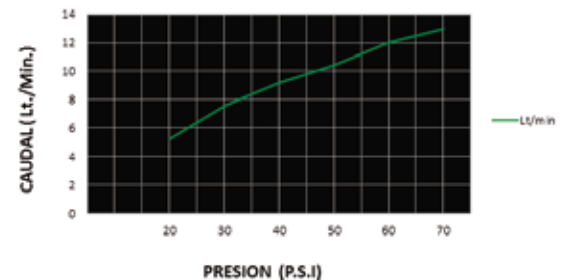

CAUDAL

CONSULTAR LISTA DE PRECIOS EN LA ZONA DE DESCARGA
PARA INFORMACIÓN DE PRECIOS INGRESAR A WWW.VAINSA.COM
O CONTACTARSE A LOS TELÉFONOS: **604 4646**

www.vainsa.com

/ [vainsa.com](https://www.vainsa.com)

V02

VSI INDUSTRIAL S.A.C.

Av. B Sub-Lote A1-3-2-B Urb. Industrial Las Praderas Lurín, Lima - Perú RUC: 20555189631 Visita nuestras tiendas VAINSA INNOVA:
La Molina: Av. Javier Prado Este 5271 Camacho. Miraflores: Av. Alfredo Benavides 2412 / SMP: Prol. Tomas Valle 499 - F Ag. 13.
S.J.L: Av. Próceres de la Independencia 1963. Servicio Post Venta Telf.: 616-9528(Griferías) 616-9529(Sanitarios) servicioclientes@vsi-industrial.com

Estas dimensiones y especificaciones están sujetas a cambio sin previo aviso.