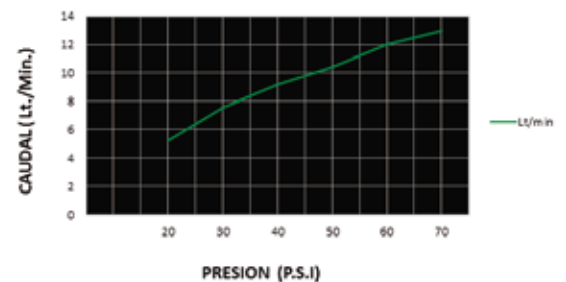

CAUDAL

CONSULTAR LISTA DE PRECIOS EN LA ZONA DE DESCARGA
PARA INFORMACIÓN DE PRECIOS INGRESAR A WWW.VAINSA.COM
O CONTACTARSE A LOS TELÉFONOS: **604 4646**

www.vainsa.com

/ [vainsa.com](https://www.vainsa.com)

V02

VSI INDUSTRIAL S.A.C.

Av. B Sub-Lote A1-3-2-B Urb. Industrial Las Praderas Lurín, Lima - Perú RUC: 20555189631 Visita nuestras tiendas VAINSA INNOVA:
La Molina: Av. Javier Prado Este 5271 Camacho. Miraflores: Av. Alfredo Benavides 2412 / SMP: Prol. Tomas Valle 499 - F Ag. 13.
SJL: Av. Próceres de la Independencia 1963. Servicio Post Venta Telf.: 616-9528(Griferías) 616-9529(Sanitarios) servicioclientes@vsi-industrial.com

Estas dimensiones y especificaciones están sujetas a cambio sin previo aviso.