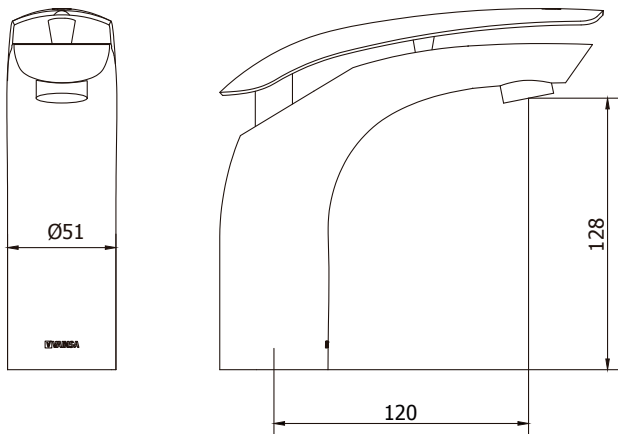

### DESCRIPCIÓN

- » Sistema de cierre kit cerámico Monocomando 35mm.
- » Kit de fijación.
- » Aireador dirigible.
- » Producto con acabado DURACROM único y exclusivo de la marca Vainsa, realza la estética y asegura mantener un fino acabado del producto en el tiempo.
- » Presión adecuada de trabajo: 20 – 70 PSI.
- » Conexión al punto de agua G½”.