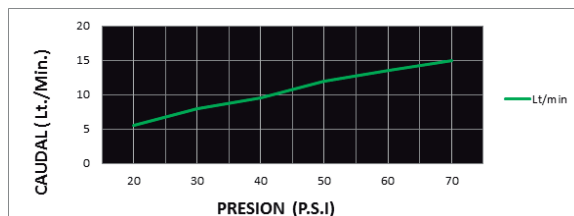

CÓDIGO : M01.A4.L00

Llave lavadero pared Mares Colec. Bali pico l cromo.

COLECCIÓN : BALI
USO : BAÑO

VAINSA
GRIFERÍA Y SANITARIOS

DESCRIPCIÓN

- » Sistema de cierre disco cerámico (¼ giro).
- » Salida de agua con aireador en bronce cromado.
- » Canopla en bronce cromado.
- » Presión recomendada de trabajo: 20 – 70 PSI.

MATERIAL

- » Cuerpo de Bronce estampado cromado.
- » Perilla metálica cromada.
- » Esparrago Cromado.
- » Pico "L" giratorio en bronce cromado.

CAUDAL

CONSULTAR LISTA DE PRECIOS EN LA ZONA DE DESCARGA
PARA INFORMACIÓN DE PRECIOS INGRESAR A WWW.VAINSA.COM
O CONTACTARSE A LOS TELÉFONOS : **604 4646**