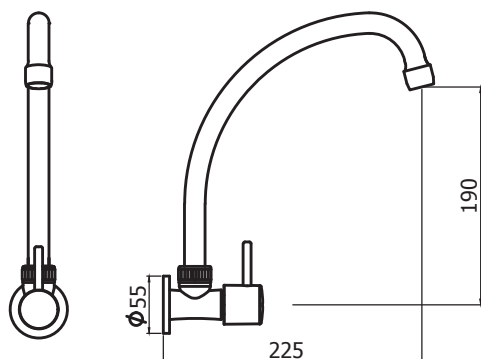

CÓDIGO : M01.A4.L00

Llave lavadero pared Mares Colec. Bali pico l cromo.

COLECCIÓN : BALI
USO : BAÑO

VAINSA
GRIFERÍA Y SANITARIOS

DESCRIPCIÓN

- » Sistema de cierre disco cerámico (¼ giro).
- » Salida de agua con aireador en bronce cromado.
- » Canopla en bronce cromado.
- » Presión recomendada de trabajo: 20 – 70 PSI.

MATERIAL

- » Cuerpo de Bronce estampado cromado.
- » Perilla metálica cromada.
- » Esparrago Cromado.
- » Pico "L" giratorio en bronce cromado.

CAUDAL

CONSULTAR LISTA DE PRECIOS EN LA ZONA DE DESCARGA
PARA INFORMACIÓN DE PRECIOS INGRESAR A WWW.VAINSA.COM
O CONTACTARSE A LOS TELÉFONOS : **604 4646**