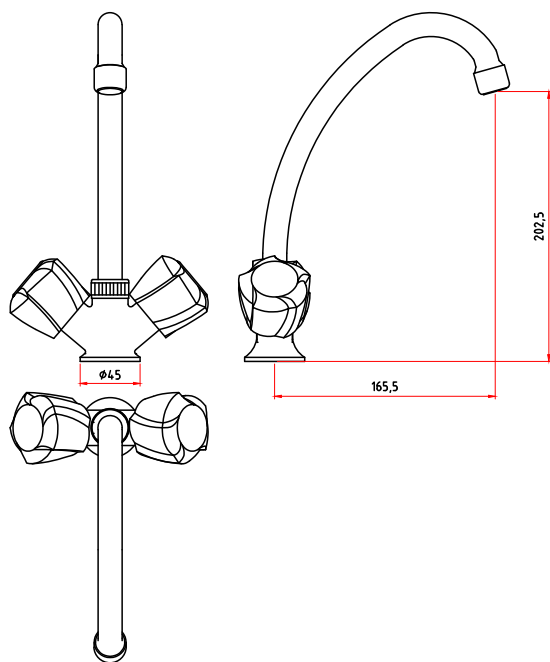

## CÓDIGO : M14G3000

Mezcladora Monoblock para lavadero al mueble,  
Mares cristal "L" aireador simple cromo.

COLECCIÓN : CRISTAL

USO : BAÑO

**VAINSA**  
GRIFERÍA Y SANITARIOS

### DESCRIPCIÓN

- » Vástago de disco cerámico 1/2"
- » Fijación de manija a la grifería con tornillo de 3/16" de sistema helicoidal que previene desajustes, en material bronce.
- » Presión recomendada de trabajo: 20 – 70 PSI