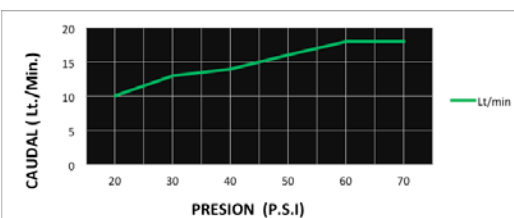

CAUDAL

CONSULTAR LISTA DE PRECIOS EN LA ZONA DE DESCARGA
PARA INFORMACIÓN DE PRECIOS INGRESAR A WWW.VAINSA.COM
O CONTACTARSE A LOS TELÉFONOS : **604 4646**

VSI INDUSTRIAL S.A.C.

Av. B Sub-Lote A1-3-2-B Urb. Industrial Las Praderas Lurín, Lima - Perú RUC: 20555189631 Servicio al Cliente Telf.: 616-9528(Griferías) 616-9529(Sanitarios)
Showroom: Av. Javier Prado Este 5271 Urb. Camacho La Molina, Lima - Perú, servicioclientes@vsi-industrial.com www.vainsa.com