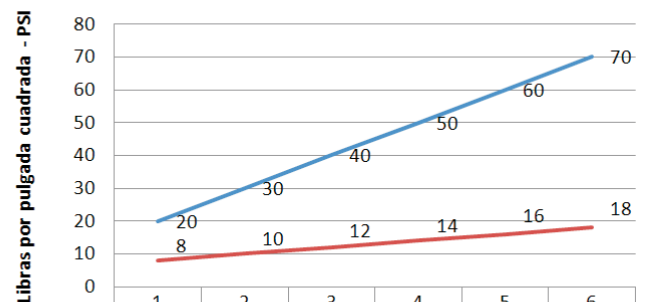

DATOS TÉCNICOS

CÓDIGO: M31A2000

LLAVE DE LAVATORIO AL MUEBLE LINEA MARES COLECCIÓN EGEO CROMO

CARACTERÍSTICAS

- Sistema de cierre Asta Fija.
- Perilla metálica cromada
- Aereador en el pico

MATERIAL

- Cuerpo de bronce cromado.
- Presión recomendable de trabajo: 20 – 70 PSI

CONSUMO STANDARD

	1	2	3	4	5	6
— PSI	20	30	40	50	60	70
— Litros x Minuto	8	10	12	14	16	18

Con el fin de mejorar la ficha técnica, VAINSA se reserva el derecho de modificar total o parcialmente la información presentada en este documento, sin previo aviso.