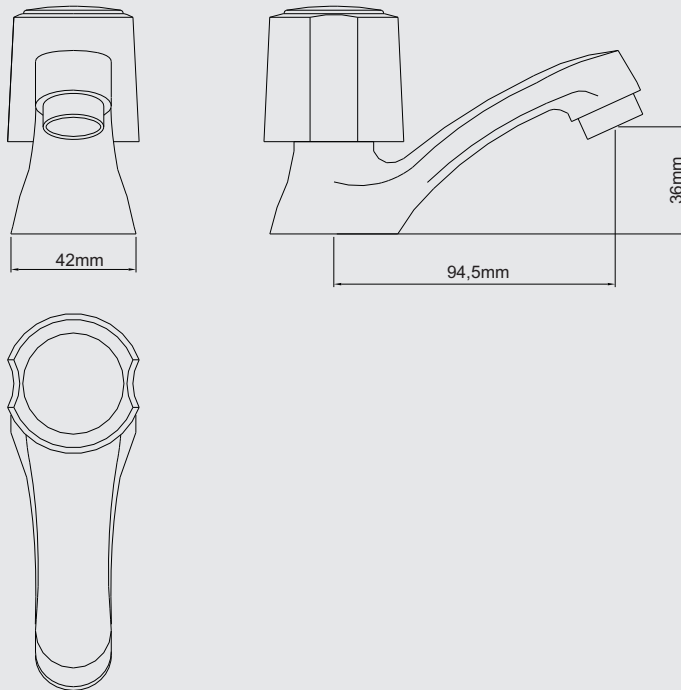

DATOS TÉCNICOS

CÓDIGO: M31A2000

LLAVE DE LAVATORIO AL MUEBLE LINEA MARES COLECCIÓN EGEO CROMO

CARACTERÍSTICAS

- Sistema de cierre Asta Fija.
- Perilla metálica cromada
- Aereador en el pico

MATERIAL

- Cuerpo de bronce cromado.
- Presión recomendable de trabajo: 20 – 70 PSI