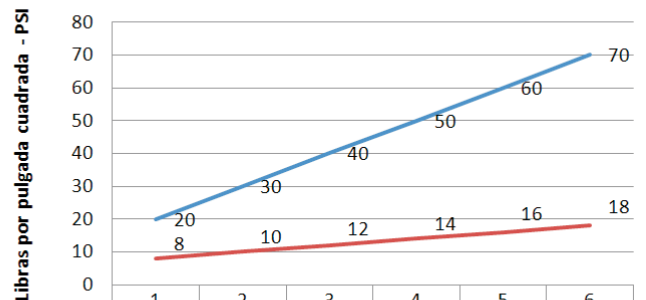

DATOS TÉCNICOS

CÓDIGO: M31A4000

LLAVE DE LAVATORIO BAJA AL MUEBLE LINEA MARES COLECCIÓN BALI CROMO

CARACTERÍSTICAS

- ▶ Sistema de cierre Disco Ceramico.
- ▶ Perilla metálica cromada
- ▶ Aereador en el pico

MATERIAL

- ▶ Cuerpo de bronce cromado.
- ▶ Presión recomendable de trabajo: 20 – 70 PSI

CONSUMO STANDARD

— PSI	20	30	40	50	60	70
— Litros x Minuto	8	10	12	14	16	18

Con el fin de mejorar la ficha técnica, VAINSA se reserva el derecho de modificar total o parcialmente la información presentada en este documento, sin previo aviso.