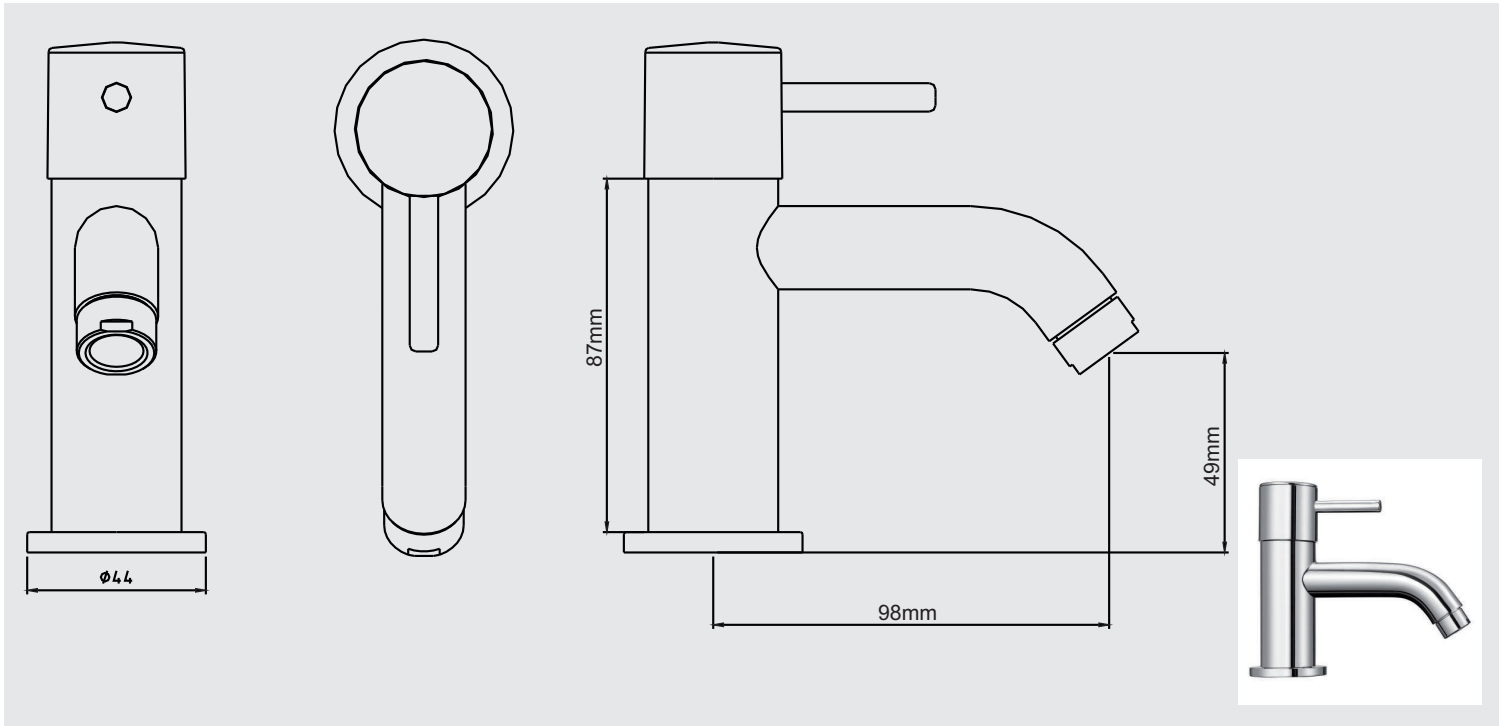

DATOS TÉCNICOS

CÓDIGO: M31A4000

LLAVE DE LAVATORIO BAJA AL MUEBLE LINEA MARES COLECCIÓN BALI CROMO

CARACTERÍSTICAS

- ▶ Sistema de cierre Disco Ceramico.
- ▶ Perilla metálica cromada
- ▶ Aereador en el pico

MATERIAL

- ▶ Cuerpo de bronce cromado.
- ▶ Presión recomendable de trabajo: 20 – 70 PSI

CONSUMO STANDARD

— PSI	20	30	40	50	60	70
— Litros x Minuto	8	10	12	14	16	18

Con el fin de mejorar la ficha técnica, VAINSA se reserva el derecho de modificar total o parcialmente la información presentada en este documento, sin previo aviso.