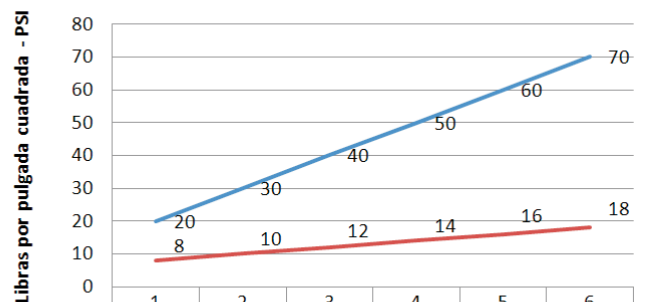

DATOS TÉCNICOS

CÓDIGO: M31A5000

LLAVE DE LAVATORIO BAJA AL MUEBLE LINEA MARES COLECCIÓN MAUI CROMO

CARACTERÍSTICAS

- ▶ Sistema de cierre Disco Cerámico.
- ▶ Perilla metálica cromada
- ▶ Aereador en el pico

MATERIAL

- ▶ Cuerpo de bronce cromado.
- ▶ Presión recomendable de trabajo: 20 – 70 PSI

CONSUMO STANDARD

PSI	20	30	40	50	60	70
Litros x Minuto	8	10	12	14	16	18

Con el fin de mejorar la ficha técnica, VAINSA se reserva el derecho de modificar total o parcialmente la información presentada en este documento, sin previo aviso.