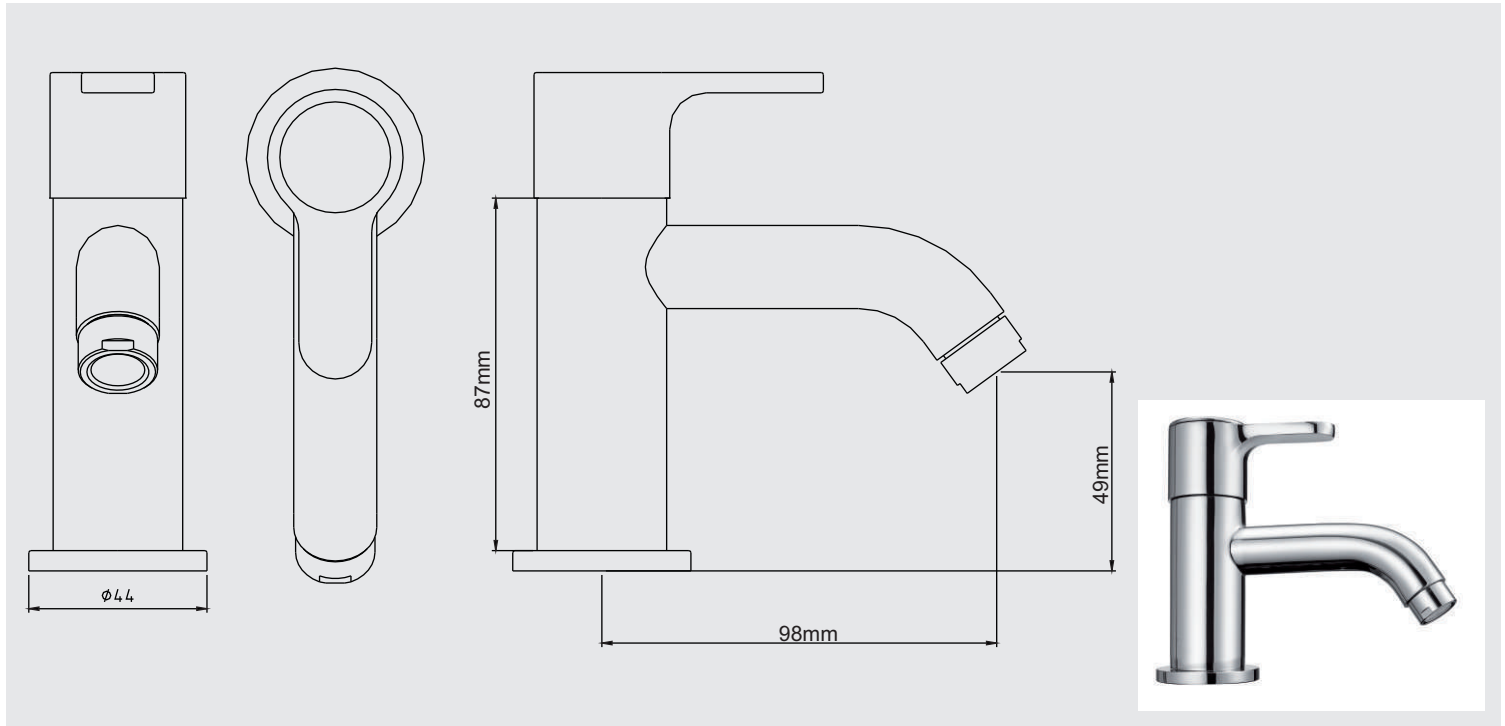

DATOS TÉCNICOS

CÓDIGO: M31A5000

LLAVE DE LAVATORIO BAJA AL MUEBLE LINEA MARES COLECCIÓN MAUI CROMO

CARACTERÍSTICAS

- ▶ Sistema de cierre Disco Cerámico.
- ▶ Perilla metálica cromada
- ▶ Aereador en el pico

MATERIAL

- ▶ Cuerpo de bronce cromado.
- ▶ Presión recomendable de trabajo: 20 – 70 PSI

CONSUMO STANDARD

PSI	20	30	40	50	60	70
Litros x Minuto	8	10	12	14	16	18

Con el fin de mejorar la ficha técnica, VAINSA se reserva el derecho de modificar total o parcialmente la información presentada en este documento, sin previo aviso.