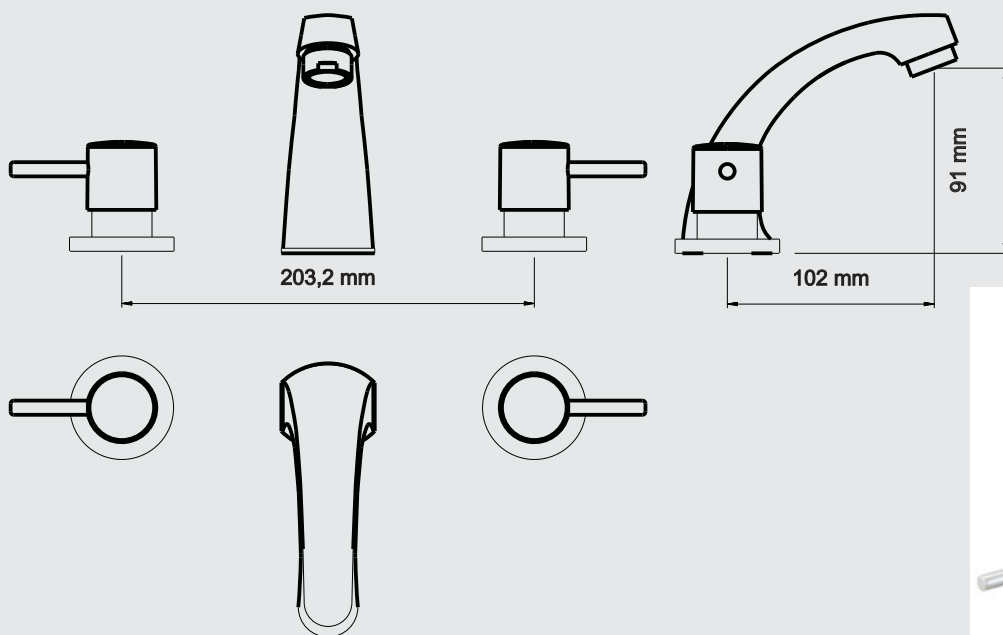

DATOS TÉCNICOS

CÓDIGO: M50A4000

MEZCLADORA DE LAVATORIO DE 8" AL MUEBLE PICO MARES, LINEA MARES
COLECCIÓN BALI.

CARACTERÍSTICAS

- ▶ Sistema de cierre disco cerámico
- ▶ Salida de agua con aereador
- ▶ Perillas metálica cromado
- ▶ Canopla de bronce
- ▶ Pico de bronce cromado

MATERIAL

- ▶ Cuerpos Laterales en Bronce estampado
- ▶ Presión adecuada de Trabajo: 20 – 70 PSI
- ▶ Conexión: G ½"