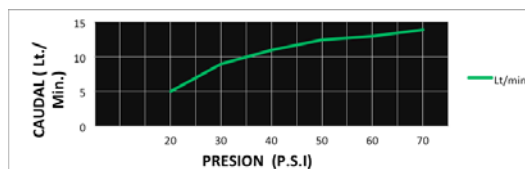

CAUDAL

CONSULTAR LISTA DE PRECIOS EN LA ZONA DE DESCARGA
PARA INFORMACIÓN DE PRECIOS INGRESAR A WWW.VAINSA.COM
O CONTACTARSE A LOS TELÉFONOS: **604 4646**

www.vainsa.com

/ vainsa.com

V02

VSI INDUSTRIAL S.A.C.

Av. B Sub-Lote A1-3-2-B Urb. Industrial Las Praderas Lurín, Lima - Perú RUC: 20555189631 Visita nuestras tiendas VAINSA INNOVA:
La Molina: Av. Javier Prado Este 5271 Camacho. Miraflores: Av. Alfredo Benavides 2412 / SMP: Prol. Tomas Valle 499 - F Ag. 13.
SJL: Av. Próceres de la Independencia 1963. Servicio Post Venta Telf.: 616-9528(Griferías) 616-9529(Sanitarios) servicioclientes@vsi-industrial.com

Estas dimensiones y especificaciones están sujetas a cambio sin previo aviso.