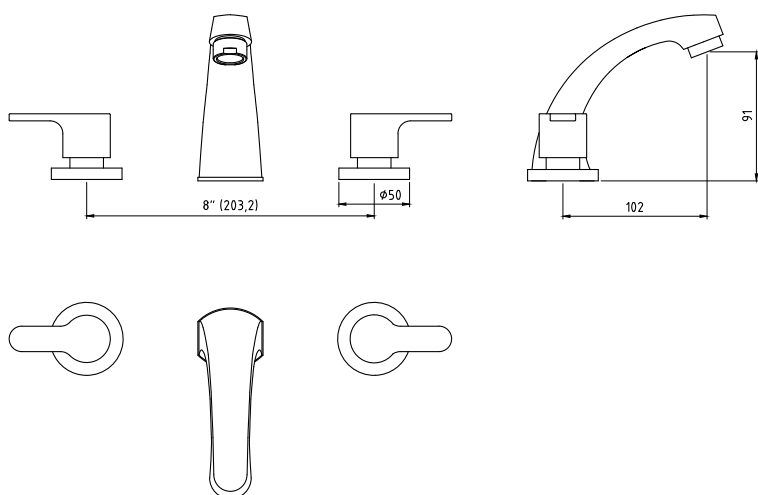

CÓDIGO : M50A5000

Mezcladora lavatorio de 8" al mueble con pico Mares colección Maui con acabado DURACROM.

COLECCIÓN : MAUI
USO : BAÑO

VAINSA
TODA LA VIDA

DESCRIPCIÓN

- » Vástago con sistema CIERRE ETERNO exclusivo de Vainsa (para disco cerámico $\frac{1}{2}$ " y $\frac{3}{8}$ " - $\frac{1}{4}$ de giro) que previene fugas o filtraciones no deseadas.
- » Producto con acabado DURACROM exclusivo de Vainsa, asegura la estética y acabado del producto con el paso del tiempo.
- » Producto con diseño especial anti fugas, contiene empaques y asientos a la medida para evitar filtraciones no deseadas.
- » Aireador con protección anti cal y rejilla de acero inoxidable que retiene partículas de gran tamaño, característico chorro aireado, suave y sin salpicaduras
- » Presión recomendada de trabajo: 20 – 70 PSI
- » Conexión al punto de agua $G\frac{1}{2}$ ".

MATERIAL

- » Pico para mezcladora de 8" Mares con exclusivo acabado DURACROM
- » Cuerpo lateral para mezcladora de 8" mares en bronce estampado y maquinado
- » Bocinas para mezcladora de ducha 2 llaves Bali en acero inoxidable
- » Canoplas de acero inoxidable con empaques anti deslizantes
- » Perillas metálicas con exclusivo acabado DURACROM

Estas dimensiones y especificaciones están sujetas a cambio sin previo aviso.