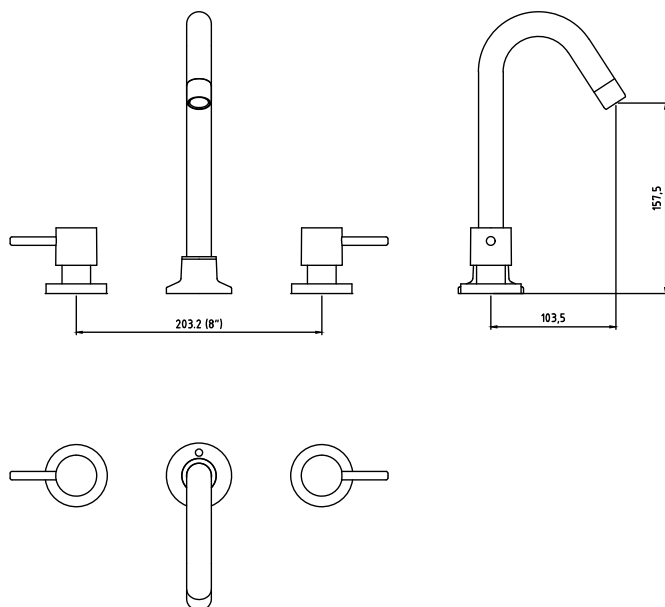

CÓDIGO : M56A4000

Mezcladora de lavatorio 8" al mueble con pico "AL" colección Bali duracrom.

COLECCIÓN : BALI
USO : BAÑO

VAINSA
TODA LA VIDA

DESCRIPCIÓN

- » Vástago con sistema CIERRE ETERNO exclusivo de Vainsa que previene fugas
- » Aireador con protección anti cal y rejilla de acero inoxidable que retiene partículas de gran tamaño, característico chorro aireado, suave y sin salpicaduras
- » Fijación de perillas a la grifería con tornillo de 3/16" de sistema helicoidal, que previene desajustes.
- » Conexión al punto de agua G ½
- » Presión recomendada de trabajo: 20 – 70 PSI.

MATERIAL

- » Pico para mezcladora de 8" Mares en bronce con exclusivo acabado DURACROM
- » Cubierta de aireador en bronce con exclusivo acabado DURACROM
- » Cuerpo lateral para mezcladora de 8" mares en bronce estampado maquinado
- » Tubo de bronce 3/8 maquinado para pico Mares
- » Perillas metálicas con exclusivo acabado DURACROM