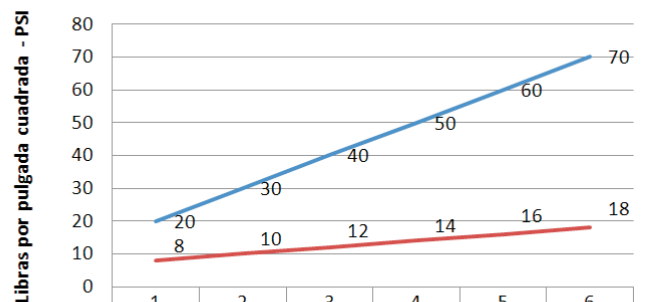

CONSUMO STANDARD

PSI	20	30	40	50	60	70
Litros x Minuto	8	10	12	14	16	18