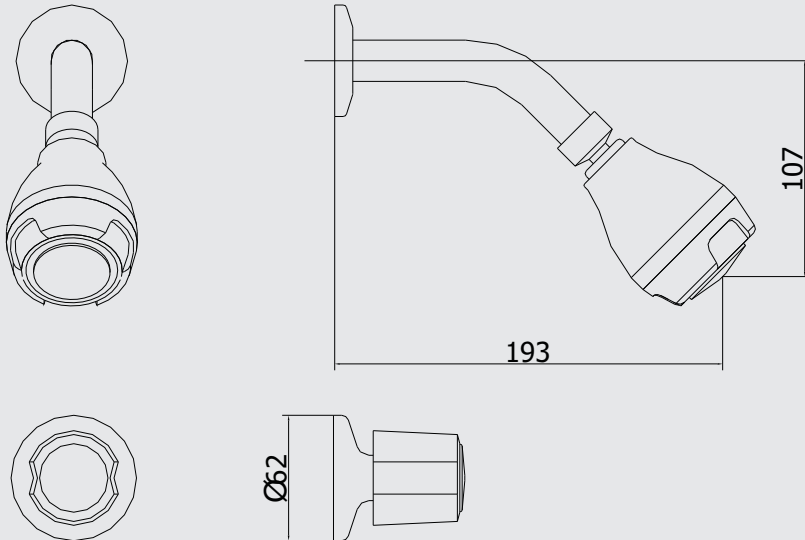

DATOS TÉCNICOS
CÓDIGO: M72A2V00

LLAVE DE DUCHA LINEA MARES COLECCIÓN EGEO CON SALIDA VSI MASSAGE CROMO

CARACTERÍSTICAS

- ▶ Sistema de cierre disco cerámico
- ▶ Salida de ducha VSI MASSAGE, 3 tipos de chorros.
- ▶ Perilla metálica de alta resistencia.
- ▶ Canopla de Bronce.

MATERIAL

- ▶ Tubo de salida de ducha Bronce cromado
- ▶ Presión de Trabajo: 20 – 70 PSI
- ▶ Conexión: G 1/2".

CONSUMO STANDARD

PSI	20	30	40	50	60	70
Litros x Minuto	8	10	12	14	16	18