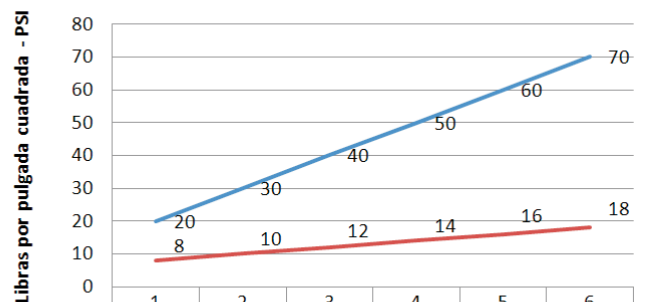

DATOS TÉCNICOS

CÓDIGO: M72A4E00

LLAVE DE DUCHA LINEA MARES COLECCIÓN BALI CON SALIDA ESPAÑOLA STANDARD CROMO

CARACTERÍSTICAS

- ▶ Salida de ducha anti caliche.
- ▶ Brazo de ducha de bronce.
- ▶ Sistema de cierre disco cerámico.
- ▶ Cuerpo de bronce estampado.
- ▶ Canopla del cuerpo bronce. cromado.

MATERIAL

- ▶ Cuerpo Bronce estampado
- ▶ Presión adecuada de Trabajo:
15 – 60PSI
- ▶ Conexión: G 1/2"

CONSUMO STANDARD

— PSI	20	30	40	50	60	70
— Litros x Minuto	8	10	12	14	16	18

Con el fin de mejorar la ficha técnica, VAINSA se reserva el derecho de modificar total o parcialmente la información presentada en este documento, sin previo aviso.