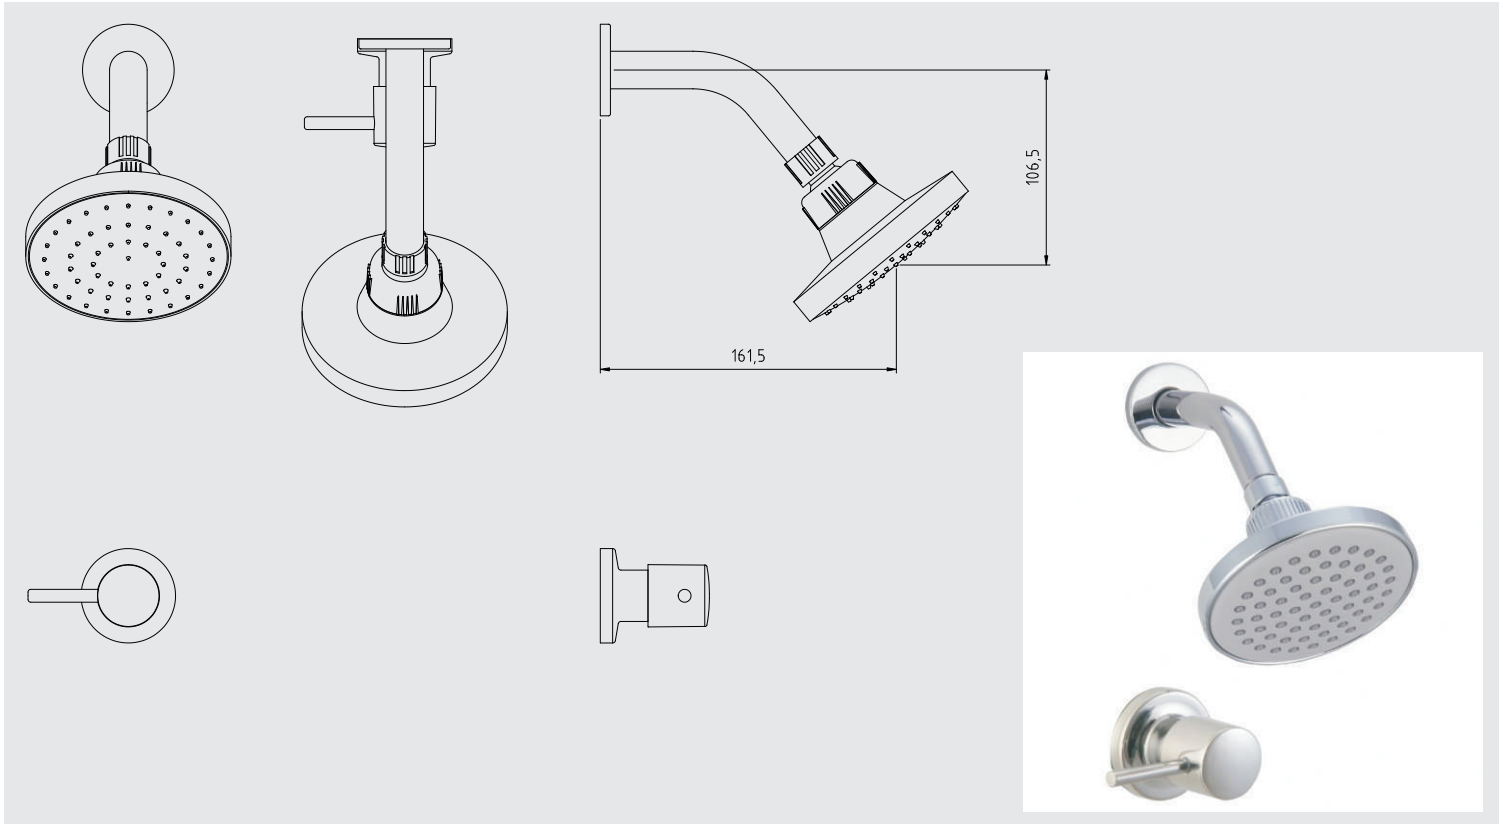

DATOS TÉCNICOS

CÓDIGO: M72A4E00

LLAVE DE DUCHA LINEA MARES COLECCIÓN BALI CON SALIDA ESPAÑOLA STANDARD CROMO

CARACTERÍSTICAS

- ▶ Salida de ducha anti caliche.
- ▶ Brazo de ducha de bronce.
- ▶ Sistema de cierre disco cerámico.
- ▶ Cuerpo de bronce estampado.
- ▶ Canopla del cuerpo bronce. cromado.

MATERIAL

- ▶ Cuerpo Bronce estampado
- ▶ Presión adecuada de Trabajo:
15 – 60PSI
- ▶ Conexión: G 1/2"

CONSUMO STANDARD

— PSI	20	30	40	50	60	70
— Litros x Minuto	8	10	12	14	16	18

Con el fin de mejorar la ficha técnica, VAINSA se reserva el derecho de modificar total o parcialmente la información presentada en este documento, sin previo aviso.