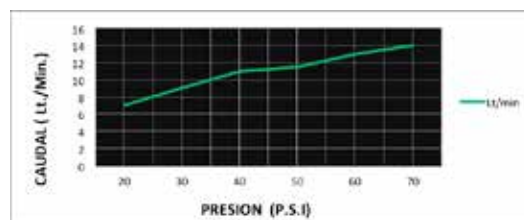

CAUDAL

CONSULTAR LISTA DE PRECIOS EN LA ZONA DE DESCARGA
PARA INFORMACIÓN DE PRECIOS INGRESAR A WWW.VAINSA.COM
O CONTACTARSE A LOS TELÉFONOS : **604 4646**

VSI INDUSTRIAL S.A.C.

Av. B Sub-Lote A1-3-2-B Urb. Industrial Las Praderas Lurín, Lima - Perú RUC: 20555189631 Servicio al Cliente Telf.: 616-9528(Griferías) 616-9529(Sanitarios)
Showroom: Av. Javier Prado Este 5271 Urb. Camacho La Molina, Lima - Perú, servicioclientes@vsi-industrial.com www.vainsa.com