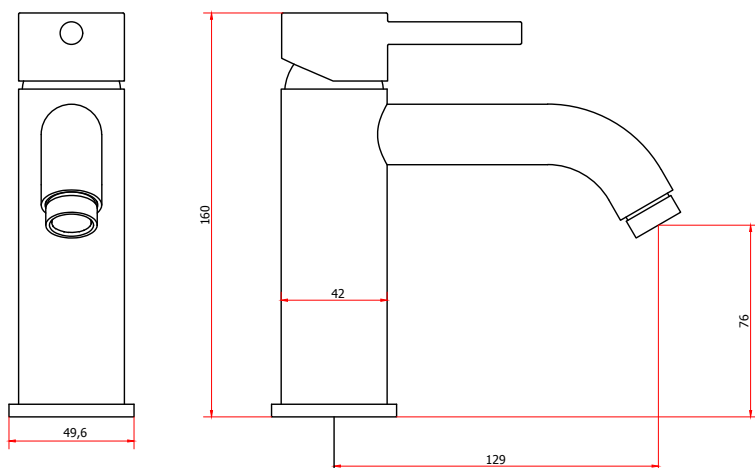

CAUDAL

CONSULTAR LISTA DE PRECIOS EN LA ZONA DE DESCARGA
PARA INFORMACIÓN DE PRECIOS INGRESAR A WWW.VAINSA.COM
O CONTACTARSE A LOS TELÉFONOS : **604 4646**

VSI INDUSTRIAL S.A.C.

Av. B Sub-Lote A1-3-2-B Urb. Industrial Las Praderas Lurín, Lima - Perú RUC: 20555189631 Servicio al Cliente Telf.: 616-9528(Griferías) 616-9529(Sanitarios)
Showroom: Av. Javier Prado Este 5271 Urb. Camacho La Molina, Lima - Perú, servicioclientes@vsi-industrial.com www.vainsa.com