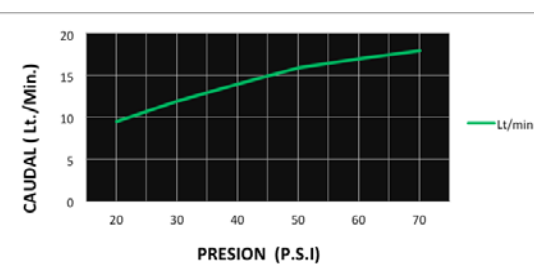

CAUDAL

CONSULTAR LISTA DE PRECIOS EN LA ZONA DE DESCARGA
PARA INFORMACIÓN DE PRECIOS INGRESAR A WWW.VAINSA.COM
O CONTACTARSE A LOS TELÉFONOS : **604 4646**

VSI INDUSTRIAL S.A.C.

Av. B Sub-Lote A1-3-2-B Urb. Industrial Las Praderas Luán, Lima - Perú RUC: 20555189631 Servicio al Cliente Telf.: 616-9528(Griferías) 616-9529(Sanitarios)
Showroom: Av. Javier Prado Este 5271 Urb. Camacho La Molina, Lima - Perú, servicioclientes@vsi-industrial.com www.vainsa.com