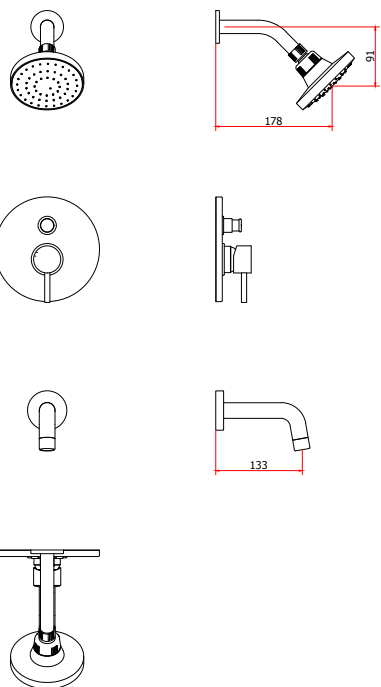

## CÓDIGO : M79A7E00

Mezcladora monocomando para ducha tina incluye desviador y pico minimalista bali con salida española estándar cromo.

COLECCIÓN : BALI

USO : BAÑO

**VAINSA**  
GRIFERÍA Y SANITARIOS

### DESCRIPCIÓN

- » Sistema de cierre kit cerámico monocomando
- » Cabeza de ducha con jets anti caliche.
- » Incluye canutos y cinta teflón para su instalación.
- » Presión recomendada de trabajo: 20 – 70 PSI
- » Conexión G1/2"

### MATERIAL

- » Cuerpo ducha tina en bronce estampado.
- » Planchuela para cuerpo mezcladora en bronce cromado.
- » Brazo de ducha en bronce cromado.
- » Canopla para salida de ducha en bronce cromado.
- » Pico tina minimalista en bronce cromado.
- » Perilla Metálica cromada.
- » Cabeza de ducha española en ABS cromada.