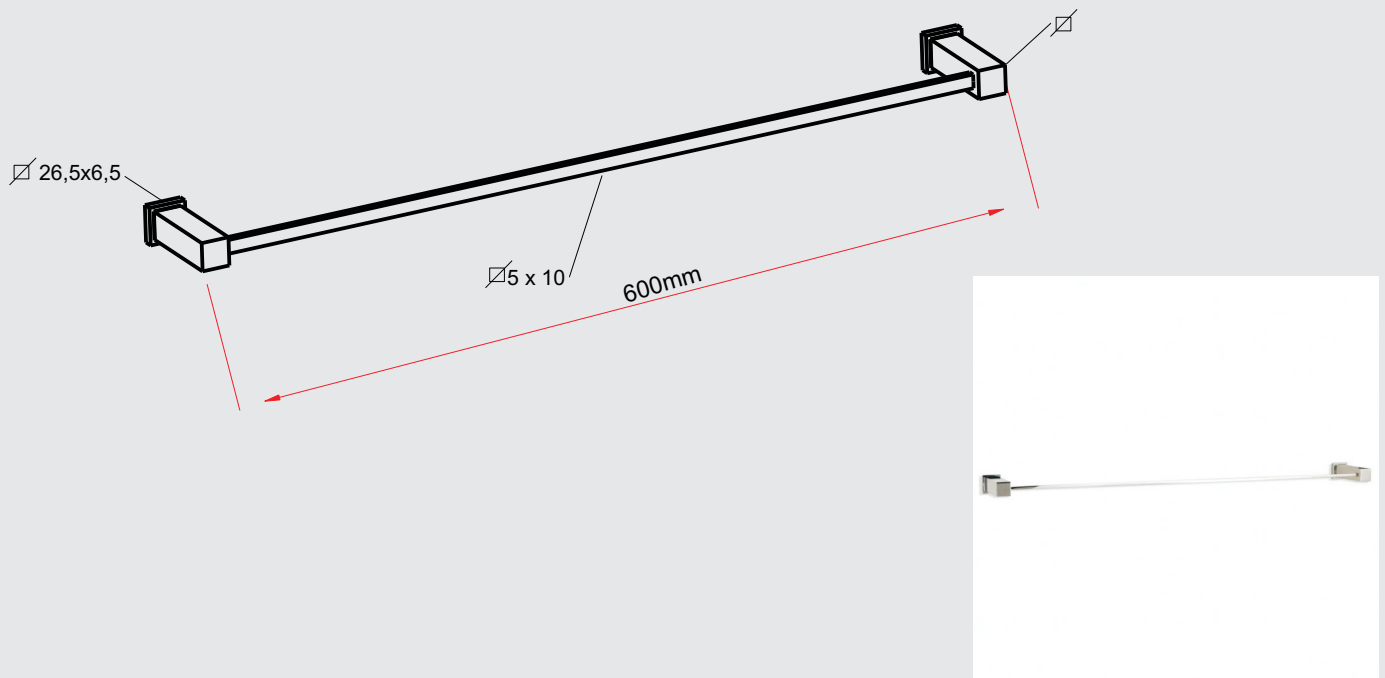

**DATOS TÉCNICOS**

**CÓDIGO: MICB0000**

TOALLERO DE BARRA MINIMALISTA CUADRADA DE 60CM

**CARACTERÍSTICAS**

» Acabado cromado

**MATERIAL**

» Barra de 60cm en bronce cromado.

Con el fin de mejorar la ficha técnica, VAINSA se reserva el derecho de modificar total o parcialmente la información presentada en este documento, sin previo aviso.