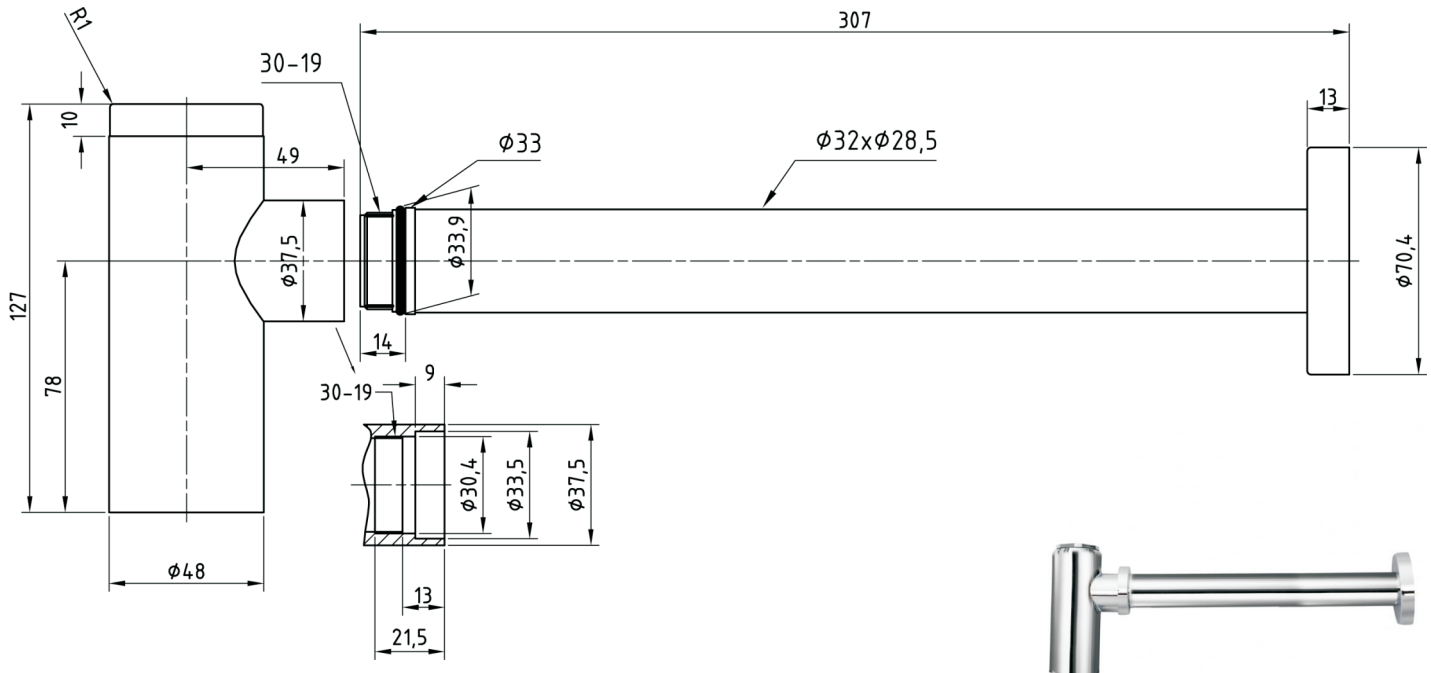

## DATOS TÉCNICOS

**CÓDIGO: R5001000**

TRAMPA MINIMALISTA CROMADA DE ABS PARA LAVATORIO TIPO BOTELLA

### CARACTERÍSTICAS:

- » Conexión a la pared de 1 ¼"
- » Acabado cromado
- » Conexión para desagüe de 1 ¼"
- » Tapa roscada inferior para mantenimiento de la trampa, que previene cualquier obstrucción.