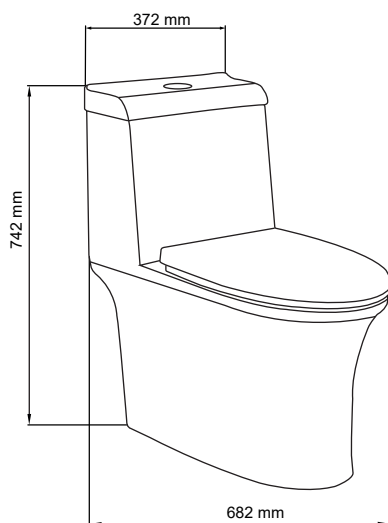

## DESCRIPCIÓN

- » Material: loza con recubrimiento vitrificado
- » Inodoro Ultra eficiente de bajo consumo de agua 3.5 lpf
- » Descarga única
- » Consumo de agua 3.5 (Litros)
- » Sistema triple Jet .
- » Tipo de aro: Cerrado elongado.
- » Tipo de asiento: Elongado con caída lenta.
- » Material del asiento: Melamine
- » Tipo de botonera: Cromada y redonda
- » Sistema interno del tanque: Sistema de larga duración, marca R&T.

## ESPECIFICACIONES

- » Material: Loza vitrificada.
- » Medidas de la pieza (largo x ancho x altura):  
682 mm x 372 mm x 742 mm
- » Peso neto del producto terminado: 46.9 Kg.
- » Dimensiones del embalaje (largo x ancho x altura):  
723 mm x 406 mm x 798 mm
- » Cubicaje (metros cúbicos): 0.178 m3