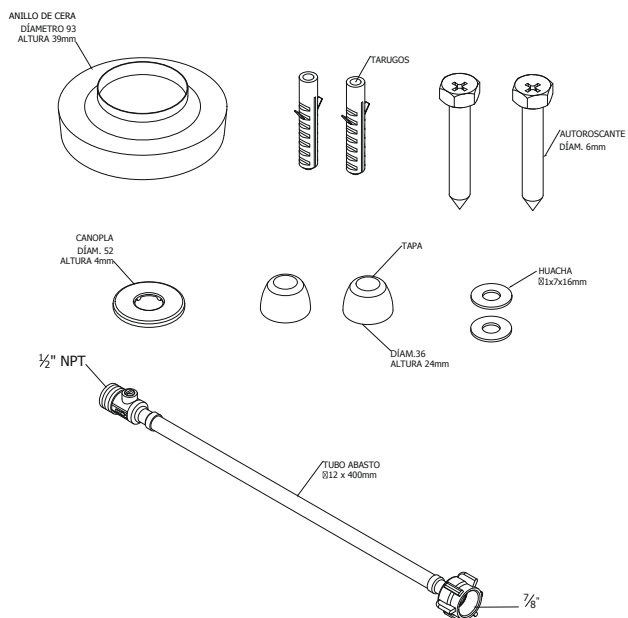

CÓDIGO : SV160021

Kit de instalación premium para inodoro blanco

COLECCIÓN : KIT
USO : BAÑO

VAINSA
TODA LA VIDA

DESCRIPCIÓN

- » kit premium para inodoro de facil instalación.
- » Anillo de cera premium con guía, para el sellado de la unión de la loza para conexiones a desagüe de líneas de 3" y 4".
- » Anillo de cera premium de alta calidad, resistente al secado y deterioro.
- » Tubo de abasto con extrema flexibilidad, resistente a altas presiones y temperaturas.
- » Válvula de cierre en tubo de abasto para abrir y cerrar el flujo de agua, en caso se realice mantenimiento.
- » Pernos de anclaje en color blanco
- » Incluye cinta teflón y canopla decorativa

MATERIAL

- » Anillo de cera en parafina.
- » Tubo de abasto prensado en acero inoxidable con tubo interno en epdm.
- » Canopla en acero inoxidable.
- » Válvula de cierre en bronce.
- » Tarugos en polipropileno.
- » Capuchones en abs.
- » Pernos y arandelas en acero inoxidable.