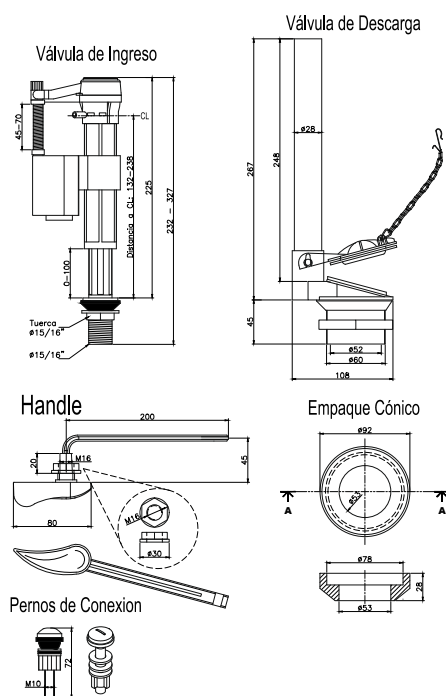

CÓDIGO : SV200500

JUEGO ACCESORIO INTERNO PARA TWO PIECE PALANCA UNIVERSAL

COLECCIÓN : COMPLEMENTOS

USO : BAÑO

**VAINSA**  
TODA LA VIDA

#### DESCRIPCIÓN

- » Palanca con acabado duracrom.
- » Válvula de salida en abs.
- » Válvula de ingreso con altura regulable.
- » Conexión a la tapa cubiera de empaque negro de silicona.
- » Pernos de anclaje para taza y tanque.

#### MATERIAL

- » Palanca abs en acabado duracrom
- » Válvulas de ingreso y salida en abs.
- » Empaque negro de silicona.
- » Personas y tuercas de enclaje en abs.
- » Manguera de abasto en pvc.

CONSULTAR LISTA DE PRECIOS EN LA ZONA DE DESCARGA  
PARA INFORMACIÓN DE PRECIOS INGRESAR A [WWW.VAINSA.COM](http://WWW.VAINSA.COM)  
O CONTACTARSE A LOS TELÉFONOS: **604 4646**