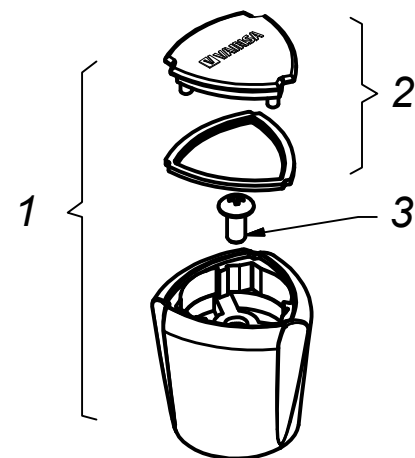

# LLAVE PARA LAVADERO A LA PARED PICO "L"

## Colección Aquarius M01Q1L00

Item	Código	Acabado	Descripción
1	RV4300	(00) Cromo	Perilla Colección "Aquarius"
2	RV4310	(00) Cromo	Kit de 3 Tapitas
3	RV2110	(00) Cromo	Tornillo para perilla
4	RV1750	(00) Cromo	Areador
5	RV1010	(00) Cromo	Pico Giratorio "L"
6	RV2107	(00) Cromo	Kit de Repuestos
7	RV2523	(00) Cromo	Canopla
8	RV2596	(00) Cromo	Empaque trompito
9	RV4320	(00) Cromo	Sistema de Cierre G1/2" "Asta Fija"