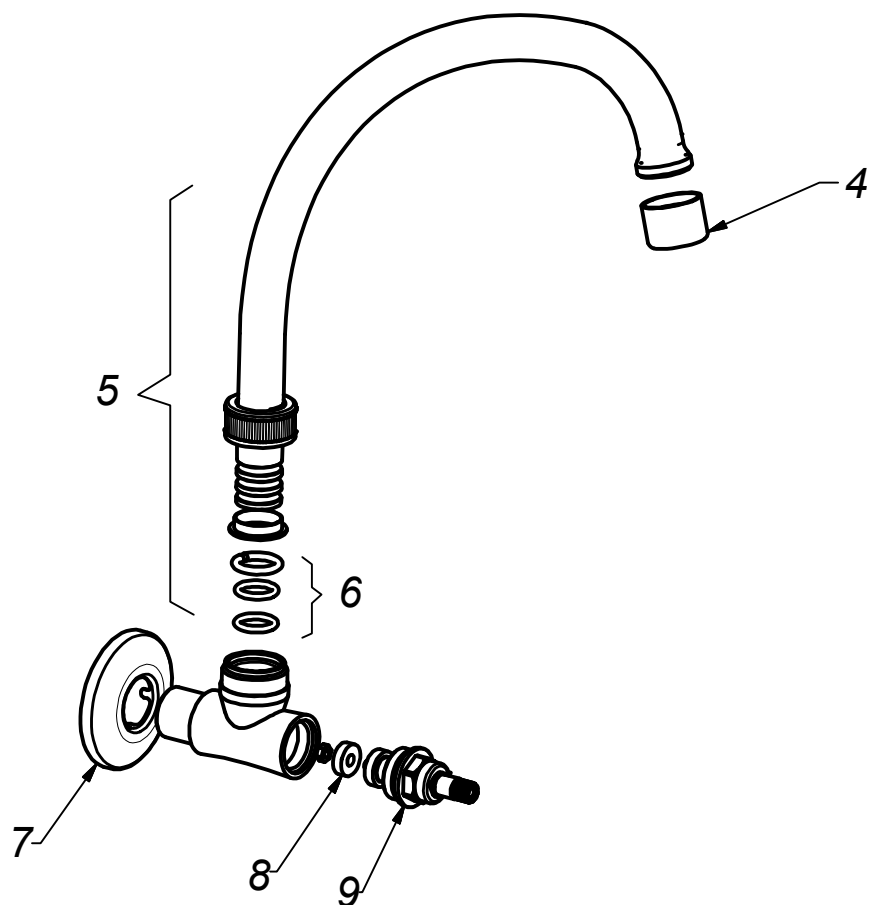

# LLAVE PARA LAVADERO A LA PARED PICO "L"

## Colección Aquarius M01Q1L00

Item	Código	Acabado	Descripción
1	RV4300	(00) Cromo	Perilla Colección "Aquarius"
2	RV4310	(00) Cromo	Kit de 3 Tapitas
3	RV2110	(00) Cromo	Tornillo para perilla
4	RV1750	(00) Cromo	Areador
5	RV1010	(00) Cromo	Pico Giratorio "L"
6	RV2107	(00) Cromo	Kit de Repuestos
7	RV2523	(00) Cromo	Canopla
8	RV2596	(00) Cromo	Empaque trompito
9	RV4320	(00) Cromo	Sistema de Cierre G1/2" "Asta Fija"