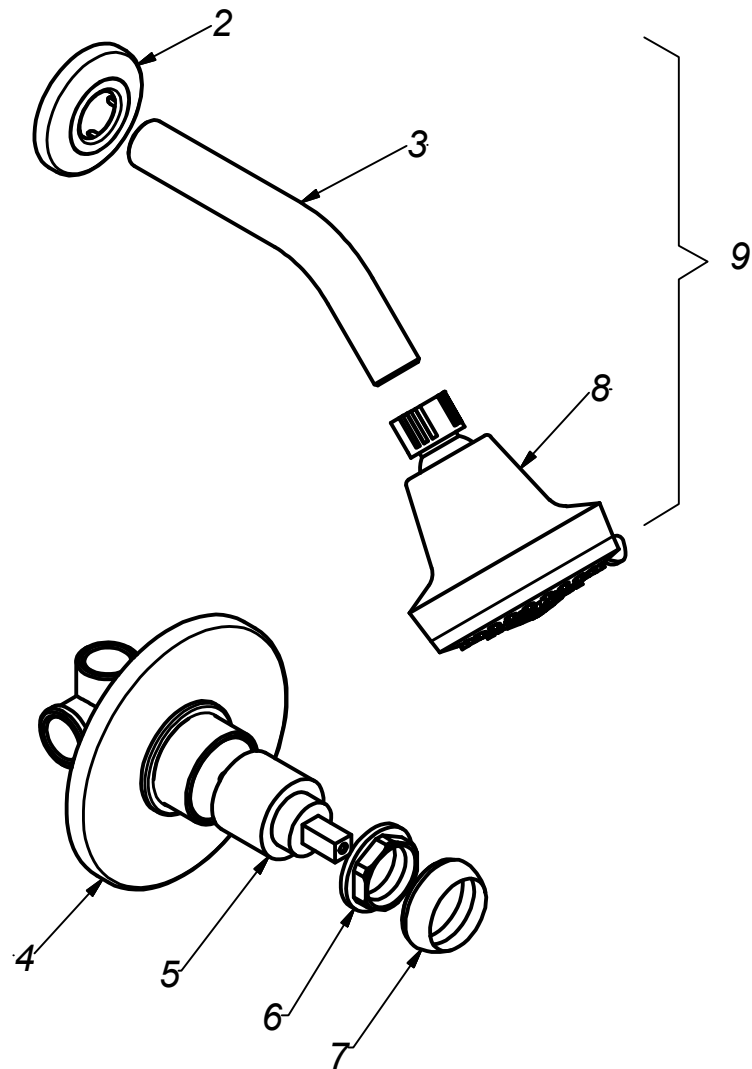

MEZCLADORA PARA DUCHA MONOCOMANDO SALIDA DE DUCHA AQUARIUS

Colección Aquarius M78Q7Q00

Item	Código	Acabado	Descripción
1	RV4360	(00) Cromo	Manija Colección "Aquarius"
2	RV2523	(00) Cromo	Canopla para salida de ducha
3	RV2650	(00) Cromo	Tubo para salida de ducha
4	RV1728	(00) Cromo	Canopla para Ducha Monocomando
5	RV2031	(00) Cromo	Kit Cerámico
6	RV2255	(00) Cromo	Tuerca de Ajuste
7	RV1718	(00) Cromo	Cubierta Chica
8	RV4370	(00) Cromo	Cabeza para salida Aquarius
9	200470	(00) Cromo	Salida de ducha Aquarius