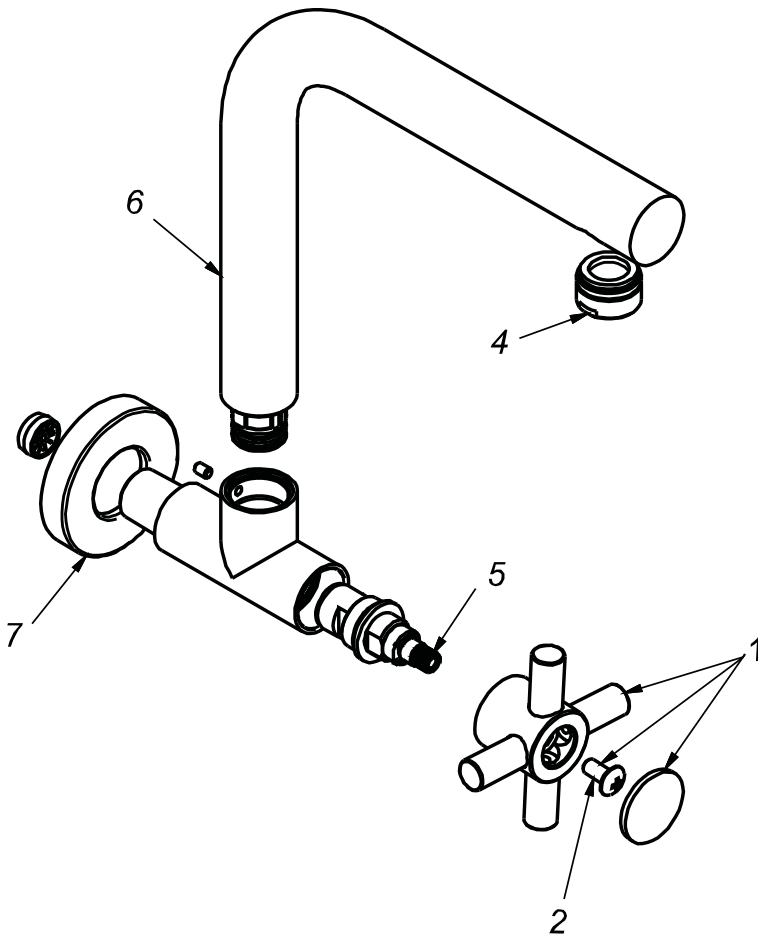

CÓDIGO : 100L2100

Llave de lavadero a la pared línea minimalista colección cross pico i cromo

LÍNEA : MINIMALISTA

COLECCIÓN : CROSS

USO : BAÑO

VAINSA
GRIFERÍA Y SANITARIOS

REPUESTOS

ITEM	CÓDIGO	DESCRIPCIÓN
1	RV156100	Perilla colección CROSS.
2	RV211000	Tornillo para perilla.
4	RV175100	Areador.
5	RV202400	Sistema de cierre G1/2 disco cerámico derecho.
6	RV101800	Pico modelo I.
7	RV174500	Canopla latón para giratoria.