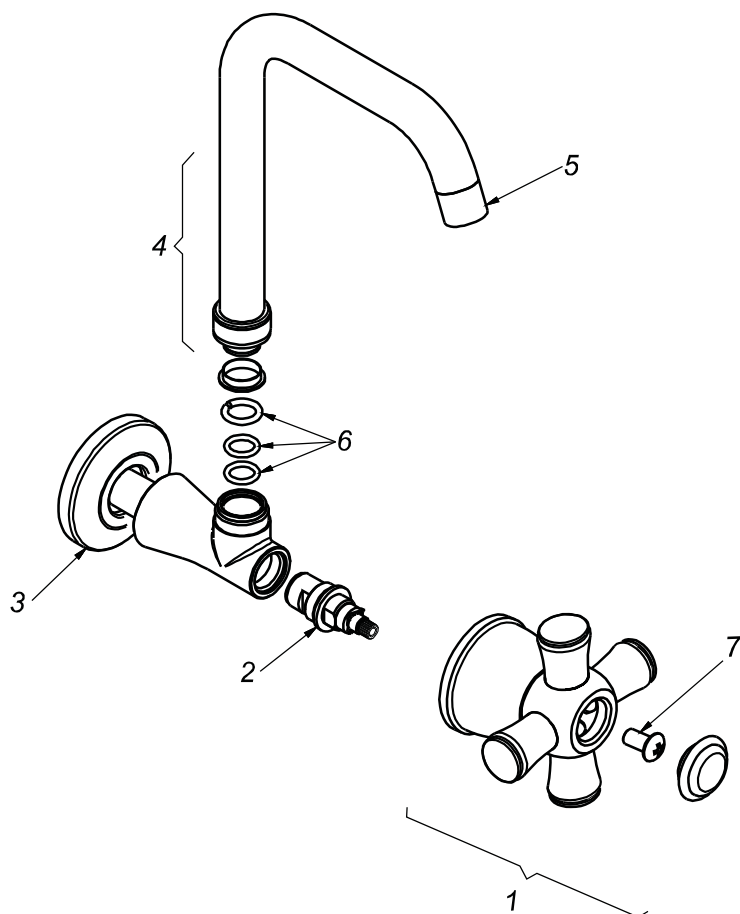

CÓDIGO : 100P1R00

Llave de lavadero a la pared línea prestige colección stella pico r cromo

LÍNEA : PRESTIGE

COLECCIÓN : STELLA

USO : BAÑO

VAINSA
GRIFERÍA Y SANITARIOS

REPUESTOS

ITEM	CÓDIGO	DESCRIPCIÓN
1	RV151000	Perilla colección STELLA.
2	RV202400	Sistema de cierre G1/2 disco cerámico derecho.
3	RV252300	Canopla.
4	RV107100	Pico giratorio R para llaves.
5	RV176700	Areador hembra para pico R.
6	RV210700	Kit de repuesto.
7	RV211000	Tornillo para perilla.