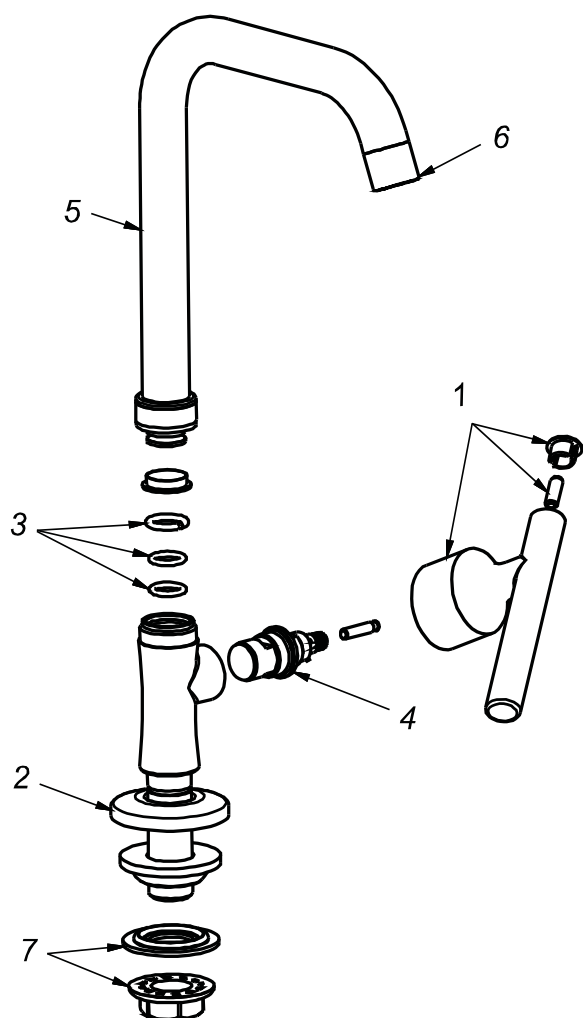

CÓDIGO : 107N1R00

Llave de lavadero bar al mueble línea romantik colección night pico r cromo

LINEA : ROMATIK

COLECCIÓN : NIGHT

USO : BAÑO

VAINSA
GRIFERÍA Y SANITARIOS

REPUESTOS

ITEM	CÓDIGO	DESCRIPCIÓN
1	RV164200	Perilla colección NIGHT.
2	RV252300	Canopla.
3	RV210700	Kit de repuestos.
4	RV202400	Sistema de cierre G1/2 disco cerámico.
5	RV107100	Pico giratorio R para llave.
6	RV176700	Areador hembra para pico R.
7	RV210500	Kit empaque y tuerca de pvc.