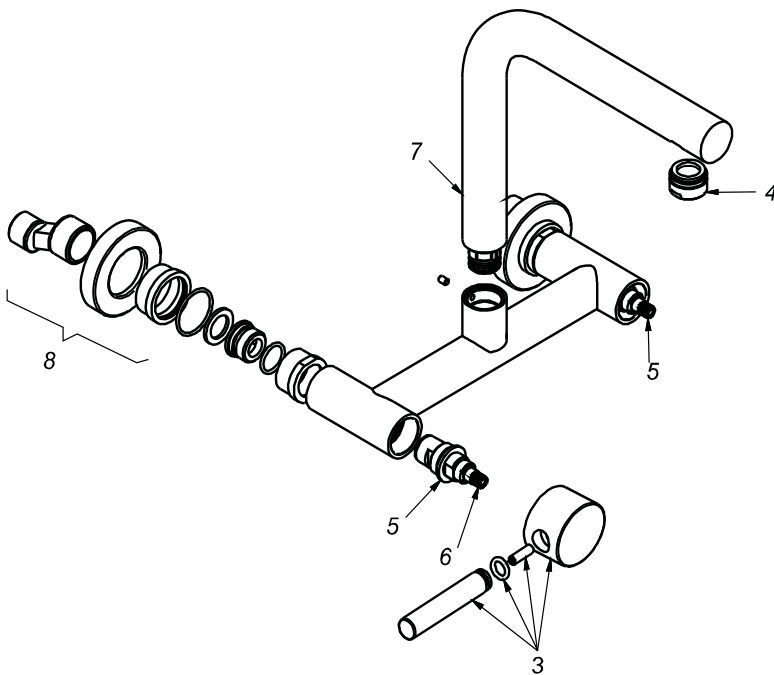

CÓDIGO : 110L4100

Mezcladora de lavadero a la pared línea minimalista colección lever pico i cromo

LINEA : MINIMALISTA

COLECCIÓN : LEVER

USO : BAÑO

VAINSA
GRIFERÍA Y SANITARIOS

REPUESTOS

ITEM	CÓDIGO	DESCRIPCIÓN
3	RV156300	Perilla colección LEVER.
4	RV175100	Areador.
5	RV202400	Sistema de cierre G1/2 disco cerámico derecho.
6	RV202700	Sistema de cierre G1/2 disco cerámico izquierdo para perilla LEVER.
7	RV101800	Pico modelo I.
8	RV280000	Excéntrica con canopla.