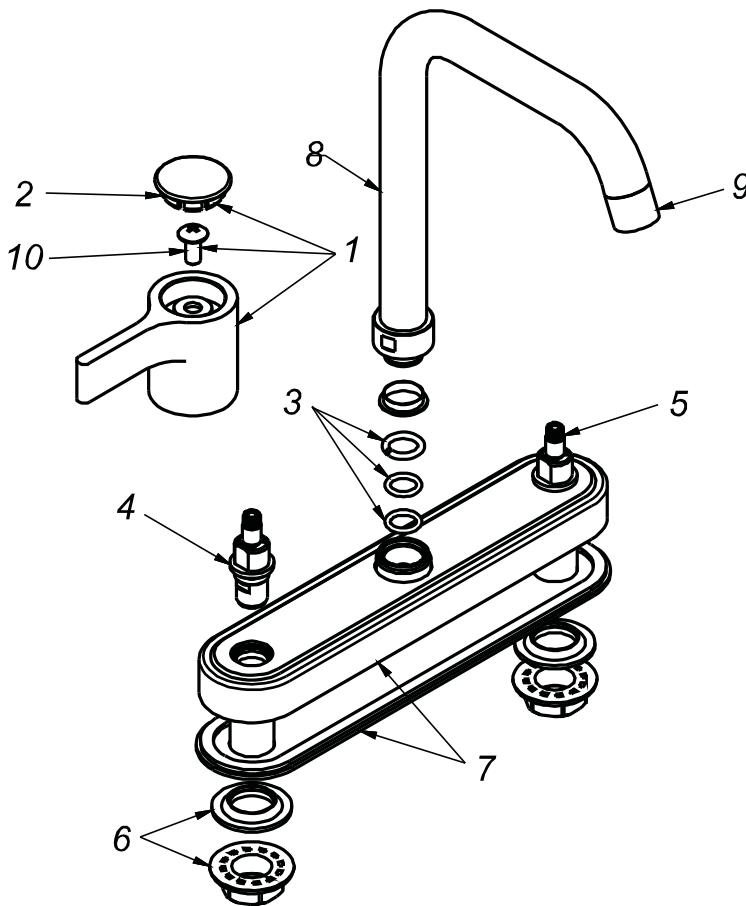

CÓDIGO : 115K2R00

Mezcladora de lavadero al mueble línea klass colección line pico r cromo

LÍNEA : KLASS

COLECCIÓN : LINE

USO : BAÑO

VAINSA
GRIFERÍA Y SANITARIOS

REPUESTOS

ITEM	CÓDIGO	DESCRIPCIÓN
1	RV156600	Perilla colección LINE.
2	RV187000	Kit de 3 tapitas.
10	RV211000	Tornillo para perilla.
3	RV210700	Kit de repuestos.
4	RV204100	Sistema de cierre G1/2 disco cerámico derecho.
5	RV204000	Sistema de cierre G1/2 disco cerámico izquierdo.
6	RV210500	Kit empaque y tuerca de pvc.
7	RV255900	Cubierta para mezcladora vertical.
8	RV107100	Pico giratorio R.
9	RV176700	Aerador hembra para pico R.