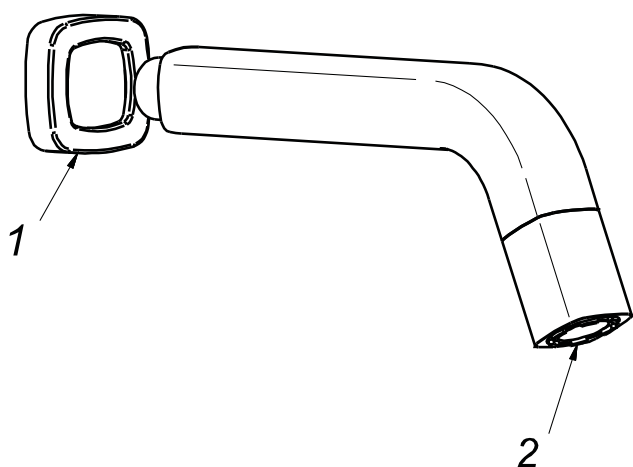

CÓDIGO : 133U1A00

Llave de lavatorio a la pared, línea glamour, acabado cromo.

LINEA : GLAMOUR

COLECCIÓN : GLAMOUR

USO : BAÑO

VAINSA
GRIFERÍA Y SANITARIOS

REPUESTOS

ITEM	CÓDIGO	DESCRIPCIÓN
1	RV301800	Canopla Glamour para llave lavatorio a la pared.
2	RV178400	Areador macho Antivandalico para llave Glamour.

DATOS TÉCNICOS

DATOS TÉCNICOS

- » Sistema de cierre DISCO CERÁMICO 1/4 DE GIRO.
- » Perilla BRONCE de alta resistencia.
- » Aereador con filtro de impurezas

MATERIAL

- » Cuerpo de bronce cromado
- » Presión recomendable : 20 a 70 PSI