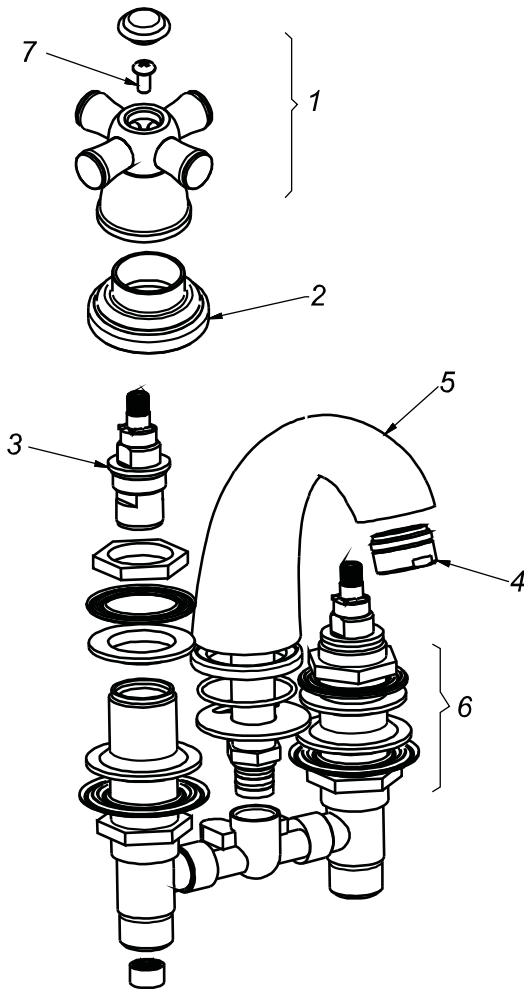

CÓDIGO : 147P1000

Mezcladora de lavatorio 4" al mueble pico flo, línea prestige colección stella cromo

LÍNEA : PRESTIGE

COLECCIÓN : STELLA

USO : BAÑO

VAINSA
GRIFERÍA Y SANITARIOS

REPUESTOS

ITEM	CÓDIGO	DESCRIPCIÓN
1	RV151000	Perilla colección STELLA.
2	RV170200	Canopla chica.
3	RV202400	Sistema de cierre G1/2 disco cerámico derecho.
4	RV175100	Areador.
5	RV102000	Pico para mezcladora de lavatorio 4.
6	RV254400	Kit para lateral de 8.
7	RV211000	Tornillo para perilla.