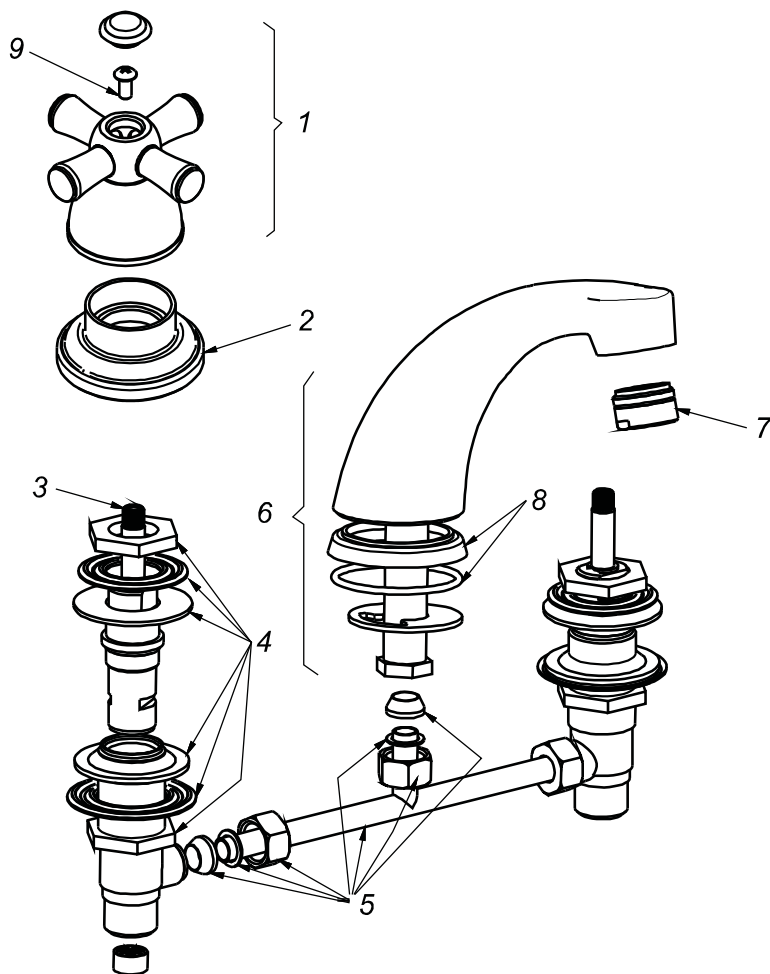

CÓDIGO : 151P1000

Mezcladora de lavatorio 8" al mueble pico m, línea prestige colección stella cromo

LINEA : PRESTIGE

COLECCIÓN : STELLA

USO : BAÑO

VAINSA
GRIFERÍA Y SANITARIOS

REPUESTOS

ITEM	CÓDIGO	DESCRIPCIÓN
1	RV152600	Perilla colección STELLA grande para mezcladora.
2	RV170300	Canopla chica.
3	RV202500	Sistema de cierre G1/2 disco cerámico derecho.
4	RV257700	Kit de repuestos para mezcladora 8 y bidet.
5	RV214400	Kit de repuestos para mezcladora de 8 y bidet.
6	RV102600	Pico modelo M para lavatorio al mueble.
7	RV175100	Areador.
8	RV252400	Base para pico M con oring.
9	RV211000	Tornillo para perilla.