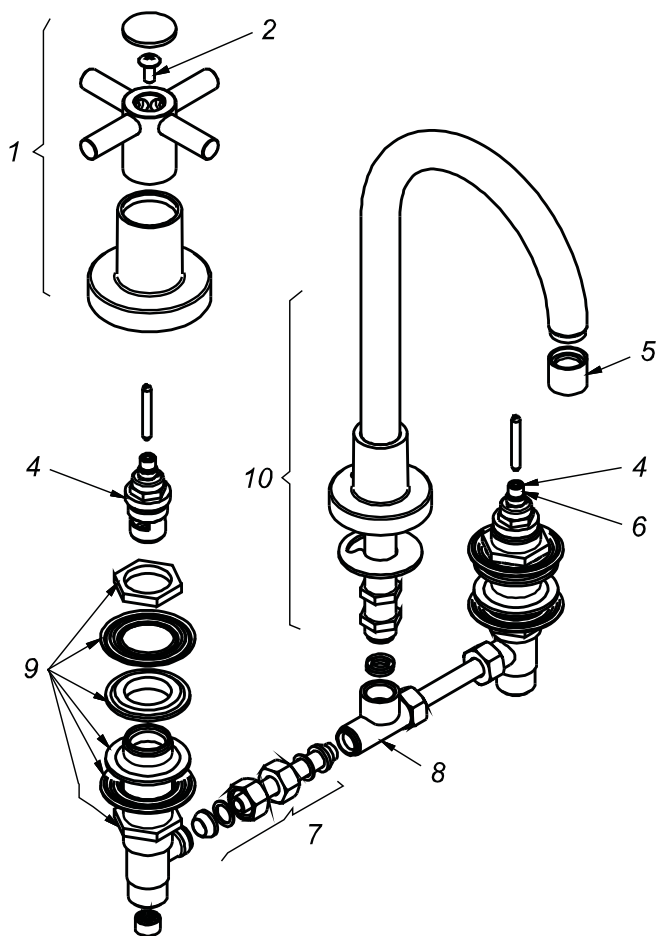

CÓDIGO : 154L2000

Mezcladora de lavatorio 8" al mueble pico al línea minimalista colección cross cromo

LÍNEA : MINIMALISTA

COLECCIÓN : CROSS

USO : BAÑO

VAINSA
GRIFERÍA Y SANITARIOS

REPUESTOS

| ITEM | CÓDIGO | DESCRIPCIÓN |
|------|----------|---|
| 1 | RV155100 | Perilla colección CROSS. |
| 2 | RV211000 | Tornillo para perilla. |
| 4 | RV202400 | Sistema de cierre G1/2 disco cerámico derecho. |
| 5 | RV174900 | Areador. |
| 6 | RV202700 | Sistema de cierre G1/2 disco cerámico izquierdo para perilla lever. |
| 7 | RV210900 | Kit de repuestos para mezcladora de 8 y bidet. |
| 8 | RV220000 | Tee central. |
| 9 | RV254400 | Kit de repuestos para mezcladora de 8 y bidet. |
| 10 | RV103100 | Pico AL minimalista para mezcladora de 8 |