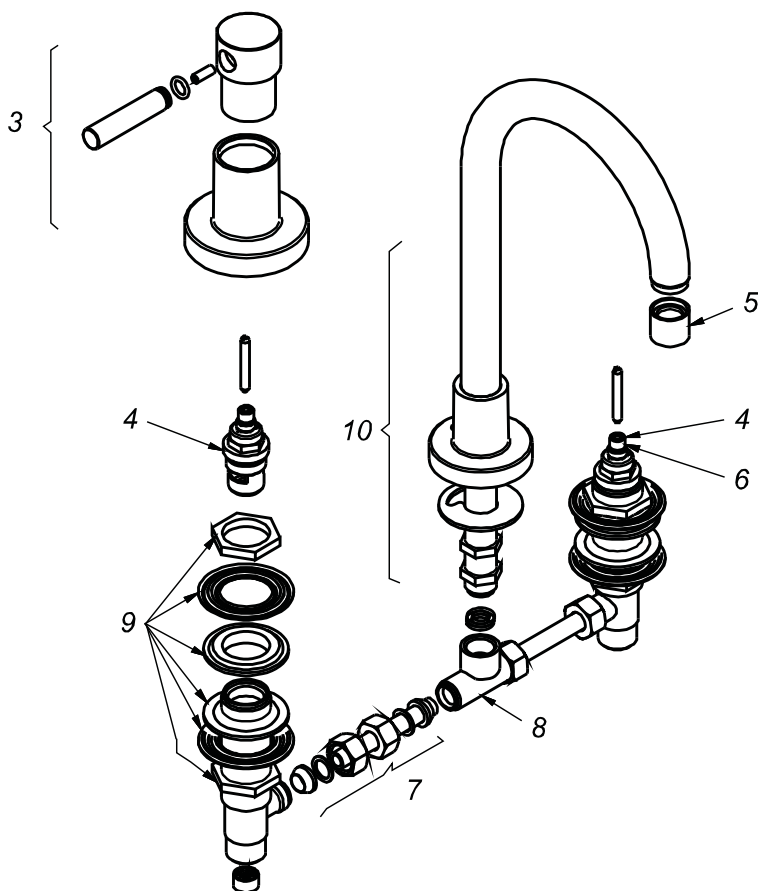

## CÓDIGO : 154L4000

Mezcladora de lavatorio 8" al mueble pico al línea minimalista colección lever cromo

LÍNEA : MINIMALISTA

COLECCIÓN : LEVER

USO : BAÑO

**VAINSA**  
GRIFERÍA Y SANITARIOS

## REPUESTOS

ITEM	CÓDIGO	DESCRIPCIÓN
3	RV155300	Perilla colección LEVER.
4	RV202400	Sistema de cierre G1/2 disco cerámico derecho.
5	RV174900	Areador.
6	RV202700	Sistema de cierre G1/2 disco cerámico izquierdo para perilla lever.
7	RV210900	Kit de repuestos para mezcladora de 8 y bidet.
8	RV220000	Tee central.
9	RV254400	Kit de repuestos para mezcladora de 8 y bidet.
10	RV103100	Pico AL minimalista para mezcladora de 8