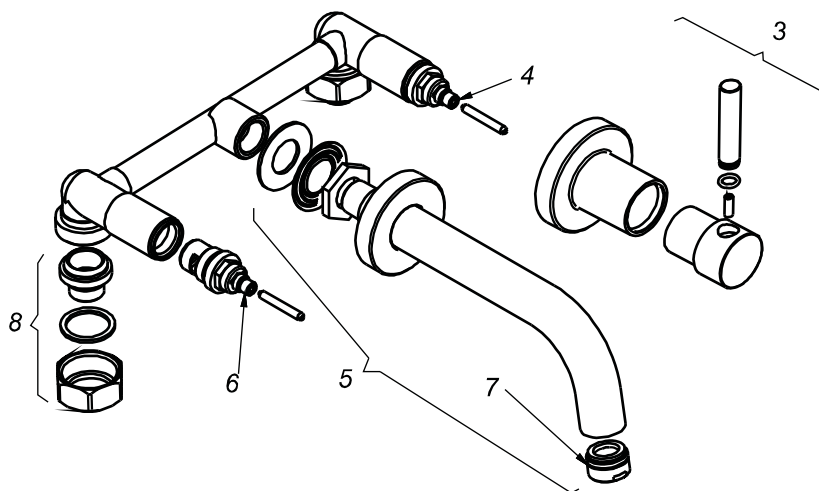

CÓDIGO : 157L4000

Mezcladora de lavatorio 8" a la pared pico minimalista línea minimalista colección lever cromo

LÍNEA : MINIMALISTA

COLECCIÓN : LEVER

USO : BAÑO

VAINSA
GRIFERÍA Y SANITARIOS

REPUESTOS

ITEM	CÓDIGO	DESCRIPCIÓN
3	RV155300	Perilla colección LEVER.
4	RV202400	Sistema de cierre G1/2 disco cerámico derecho.
5	RV104700	Pico minimalista modelo AL
6	RV202700	Sistema de cierre G1/2 disco cerámico izquierdo para perilla lever.
7	RV175100	Areador.
8	RV253700	Kit conexión.