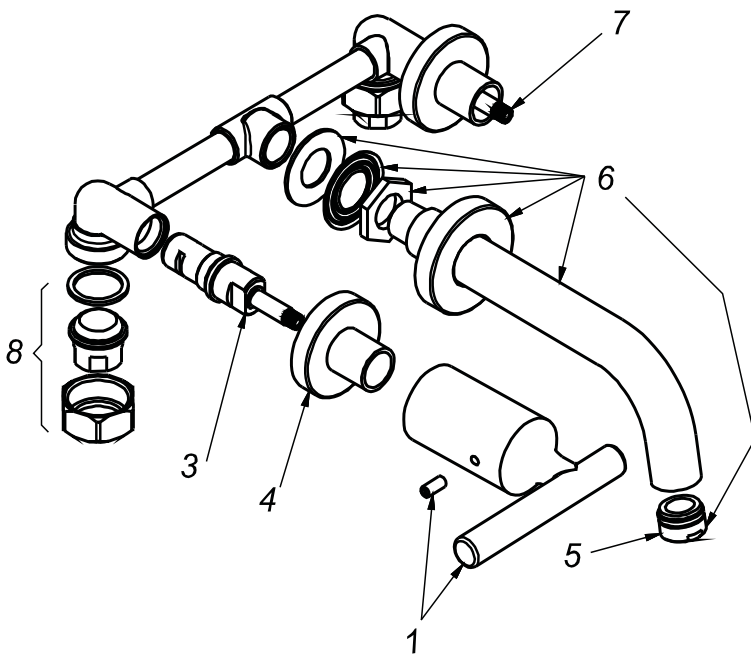

CÓDIGO : 157N1000

Mezcladora de lavatorio 8" a la pared pico minimalista, línea romantik colección night cromo

LÍNEA : ROMATIK

COLECCIÓN : NIGHT

USO : BAÑO

VAINSA
GRIFERÍA Y SANITARIOS

REPUESTOS

ITEM	CÓDIGO	DESCRIPCIÓN
1	RV164100	Perilla colección NIGHT.
3	RV202800	Sistema de cierre G1/2 disco cerámico izquierdo.
4	RV174600	Canopla.
5	RV175100	Areador.
6	RV104700	Pico modelo AL.
7	RV202500	Sistema de cierre G1/2 disco cerámico derecho.
8	RV253700	Kit conexión.