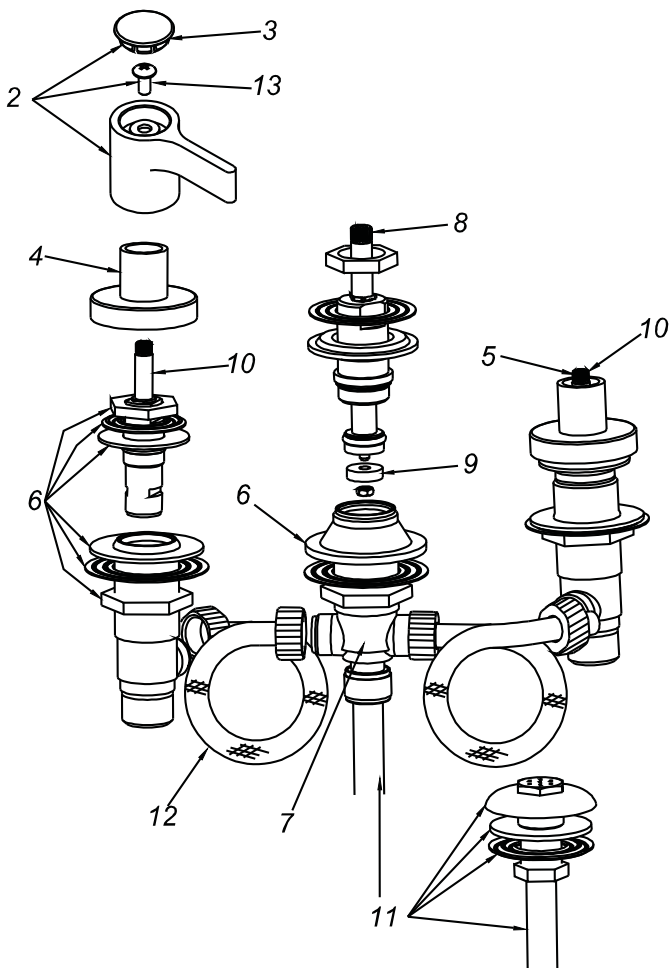

# CÓDIGO : 160K2000

Mezcladora de bidet, línea klass colección line cromo

LINEA : KLASS

COLECCIÓN : LINE

USO : BAÑO

**VAINSA**  
GRIFERÍA Y SANITARIOS

## REPUESTOS

ITEM	CÓDIGO	DESCRIPCIÓN
2	RV156600	Perilla colección LINE.
3	RV187000	Kit de 3 tapitas.
13	RV211000	Tornillo para perilla
4	RV174600	Canopla.
5	RV202800	Sistema de cierre G1/2 disco cerámico izquierdo para LINE .
6	RV256800	Kit de repuestos para mezcladora de 8 y bidet.
7	RV220100	Kit de repuestos para mezcladora de 8 y bidet.
8	RV202000	Válvula G1/2 central de cambio.
9	RV259400	Empaque.
10	RV202500	Sistema de cierre G1/2 disco cerámico derecho.
11	RV252500	Kit de repuestos duchita con tubo flexible.
12	RV213600	Kit tubo flexible para bidet.