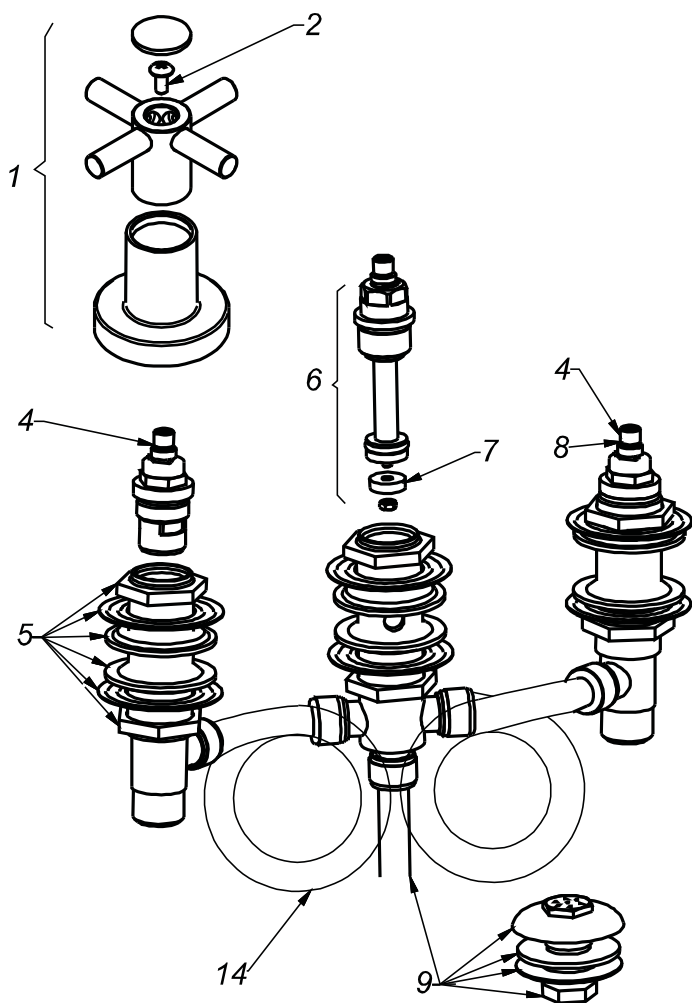

CÓDIGO : 160L2000

Mezcladora de bidet (3 llaves) línea minimalista colección cross cromo

LINEA : MINIMALISTA

COLECCIÓN : CROSS

USO : BAÑO

VAINSA
GRIFERÍA Y SANITARIOS

REPUESTOS

ITEM	CÓDIGO	DESCRIPCIÓN
1	RV155100	Perilla colección CROSS.
2	RV211000	Tornillo para perilla.
4	RV202400	Sistema de cierre G1/2 disco cerámico derecha bidet.
5	RV256100	Kit de repuestos para mezcladora de 8 y bidet.
6	RV205500	Valvula G1/2 central de cambio.
7	RV259400	Empaque.
8	RV202700	Sistema de cierre G1/2 disco cerámico izquierdo, perilla lever y cubic
9	RV252500	Kit de repuestos duchita con tubo flexible.
14	RV213600	Kit tubo flexible para mezcladora de 8 y bidet.