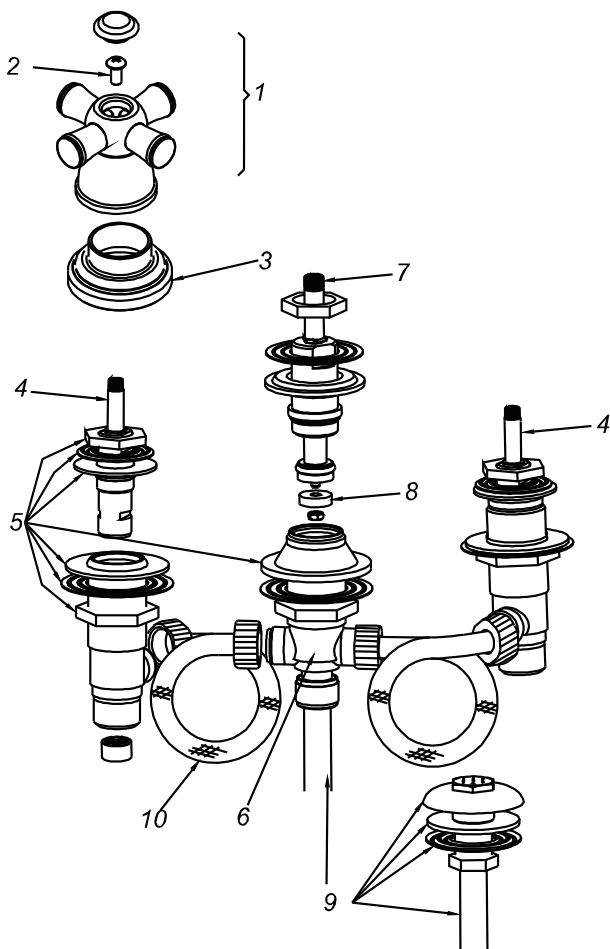

CÓDIGO : 160P1000

Mezcladora de bidet, línea prestige colección stella cromo

LÍNEA : PRESTIGE

COLECCIÓN : STELLA

USO : BAÑO

VAINSA
GRIFERÍA Y SANITARIOS

REPUESTOS

ITEM	CÓDIGO	DESCRIPCIÓN
1	RV151000	Perilla colección STELLA.
2	RV211000	Tornillo para perilla.
3	RV170200	Canopla.
4	RV202500	Sistema de cierre G1/2 disco cerámico derecho.
5	RV256800	Kit de repuestos para mezcladora 8 y bidet.
6	RV220100	Kit de repuestos para mezcladora 8 y bidet.
7	RV202000	Valvula G1/2 central de cambio.
8	RV259400	Empaque.
9	RV252500	Kit de repuestos duchita con tubo flexible.
10	RV213600	Kit tubo flexible para bidet.