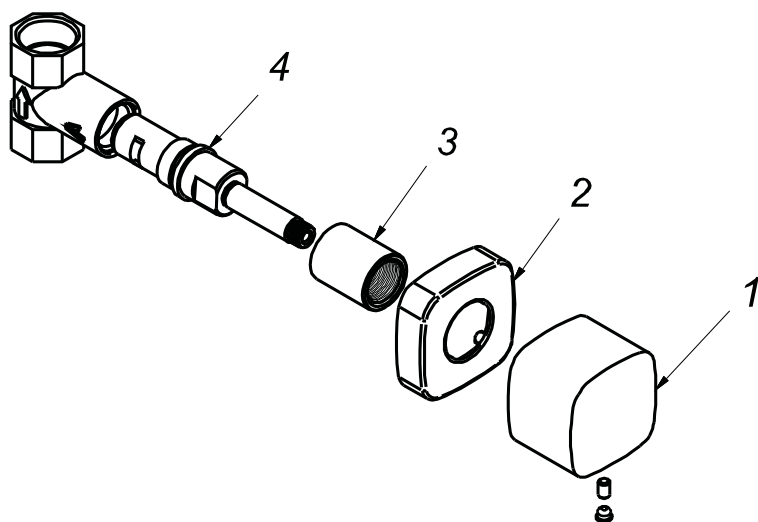

CÓDIGO : 170U1000

Llave de ducha estándar, línea glamour, (no incluye salida de ducha)

LÍNEA : GLAMOUR

COLECCIÓN : GLAMOUR

USO : BAÑO

VAINSA
GRIFERÍA Y SANITARIOS

REPUESTOS

ITEM	CÓDIGO	DESCRIPCIÓN
1	RV162800	Perilla chica Glamour.
2	RV301700	Canopla Glamour para salida de ducha.
3	RV302100	Niple para canopla Glamour.
4	GP120200	Sistema de cierre G3/8 disco cerámico.

DATOS TÉCNICOS

DATOS TÉCNICOS

- » Sistema de cierre DISCO CERÁMICO 1/4 DE GIRO.
- » Perilla BRONCE de alta resistencia.
- » Aereador con filtro de impurezas

MATERIAL

- » Cuerpo de bronce cromado
- » Presión recomendable : 20 a 70 PSI

PARA INFORMACIÓN DE PRECIOS INGRESAR A WWW.VAINSA.COM
O CONTACTARSE A LOS TELÉFONOS : **604 4646**

VSI INDUSTRIAL S.A.C.

Av. B Sub-Lote A1-3-2-B Urb. Industrial Las Praderas Lurín, Lima - Perú RUC: 20555189631 Servicio al Cliente Telf.: 616-9528(Griferías) 616-9529(Sanitarios)
Showroom: Av. Javier Prado Este 5271 Urb. Camacho La Molina, Lima - Perú, servicioclientes@vsi-industrial.com www.vainsa.com