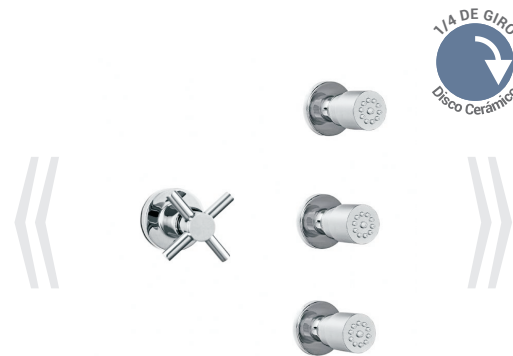

## CÓDIGO : 176L2000

Llave de cambio spa para ducha con 3 jets redonda linea minimalista colección cross cromo

LINEA : MINIMALISTA

COLECCIÓN : CROSS

USO : BAÑO

**VAINSA**  
GRIFERÍA Y SANITARIOS

## REPUESTOS

ITEM	CÓDIGO	DESCRIPCIÓN
1	RV155100	Perilla colección CROSS.
2	RV211000	Tornillo para perilla.
3	31020000	Jet SPA minimalista redondo.

PARA INFORMACIÓN DE PRECIOS INGRESAR A [WWW.VAINSA.COM](http://WWW.VAINSA.COM)  
O CONTACTARSE A LOS TELÉFONOS : **604 4646**