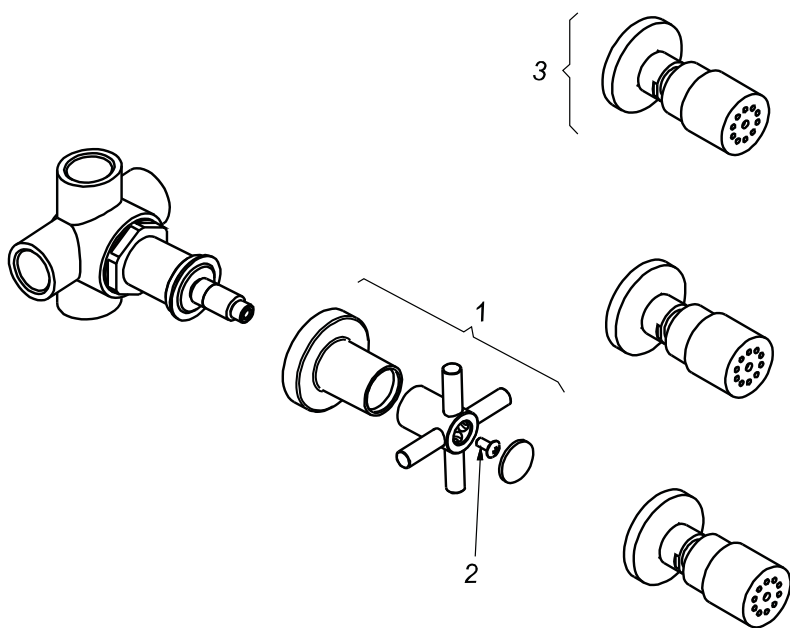

## CÓDIGO : 176L2000

Llave de cambio spa para ducha con 3 jets redonda linea minimalista colección cross cromo

LINEA : MINIMALISTA

COLECCIÓN : CROSS

USO : BAÑO

**VAINSA**  
GRIFERÍA Y SANITARIOS

## REPUESTOS

ITEM	CÓDIGO	DESCRIPCIÓN
1	RV155100	Perilla colección CROSS.
2	RV211000	Tornillo para perilla.
3	31020000	Jet SPA minimalista redondo.

PARA INFORMACIÓN DE PRECIOS INGRESAR A [WWW.VAINSA.COM](http://WWW.VAINSA.COM)  
O CONTACTARSE A LOS TELÉFONOS : **604 4646**