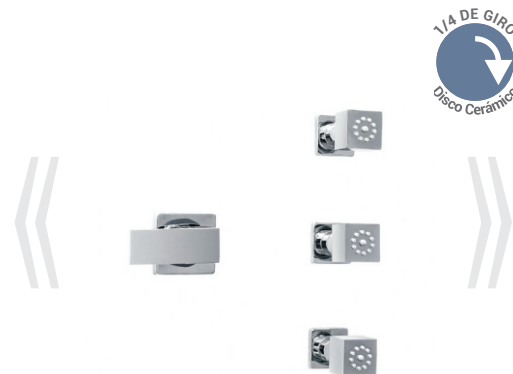

## CÓDIGO : 176L6000

Llave de cambio spa para ducha con 3 jets redonda linea minimalista colección square cromo

LÍNEA : MINIMALISTA

COLECCIÓN : SQUARE

USO : BAÑO

**VAINSA**  
GRIFERÍA Y SANITARIOS

## REPUESTOS

ITEM	CÓDIGO	DESCRIPCIÓN
1	RV190200	Perilla colección SQUARE.
3	31021000	Jet SPA minimalista redondo.

PARA INFORMACIÓN DE PRECIOS INGRESAR A [WWW.VAINSA.COM](http://WWW.VAINSA.COM)  
O CONTACTARSE A LOS TELÉFONOS : **604 4646**