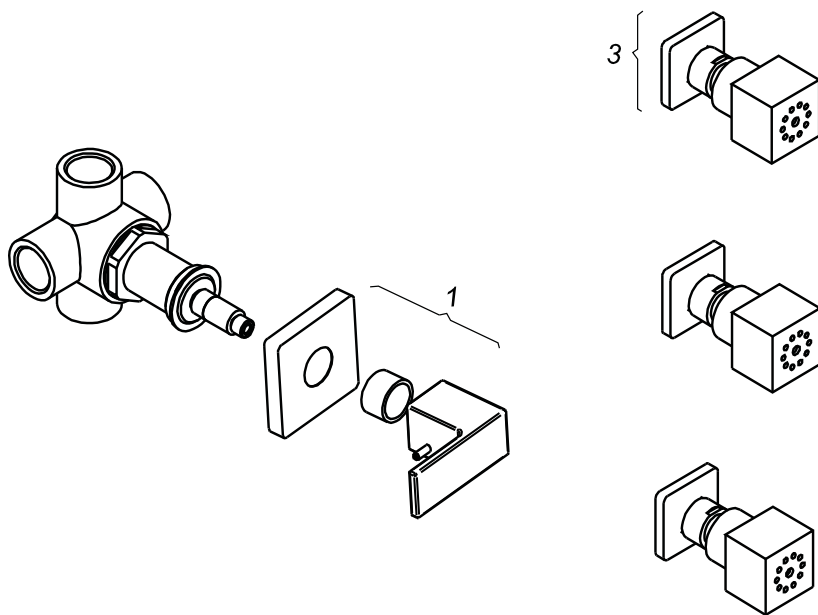

## CÓDIGO : 176L6000

Llave de cambio spa para ducha con 3 jets redonda linea minimalista colección square cromo

LÍNEA : MINIMALISTA

COLECCIÓN : SQUARE

USO : BAÑO

**VAINSA**  
GRIFERÍA Y SANITARIOS

## REPUESTOS

ITEM	CÓDIGO	DESCRIPCIÓN
1	RV190200	Perilla colección SQUARE.
3	31021000	Jet SPA minimalista redondo.

PARA INFORMACIÓN DE PRECIOS INGRESAR A [WWW.VAINSA.COM](http://WWW.VAINSA.COM)  
O CONTACTARSE A LOS TELÉFONOS : **604 4646**