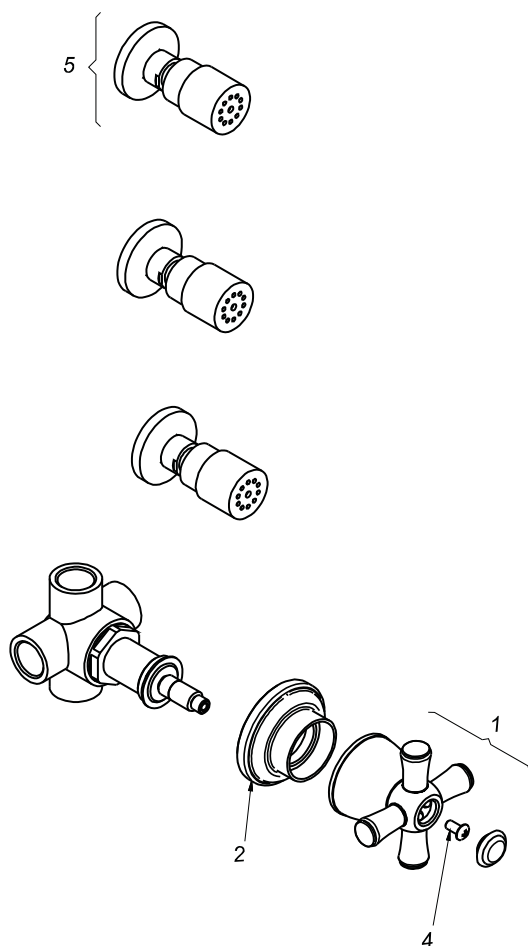

CÓDIGO : 176P1000

Llave de cambio spa para ducha con 3 jets linea prestige colección stella cromo

LINEA : PRESTIGE

COLECCIÓN : STELLA

USO : BAÑO

VAINSA
GRIFERÍA Y SANITARIOS

REPUESTOS

ITEM	CÓDIGO	DESCRIPCIÓN
1	RV152600	Perilla colección STELLA grande para mezcladora.
2	RV170300	Canopla grande.
3	RV211000	Tornillo para perilla.
4	31020000	Jet SPA minimalista redonda.