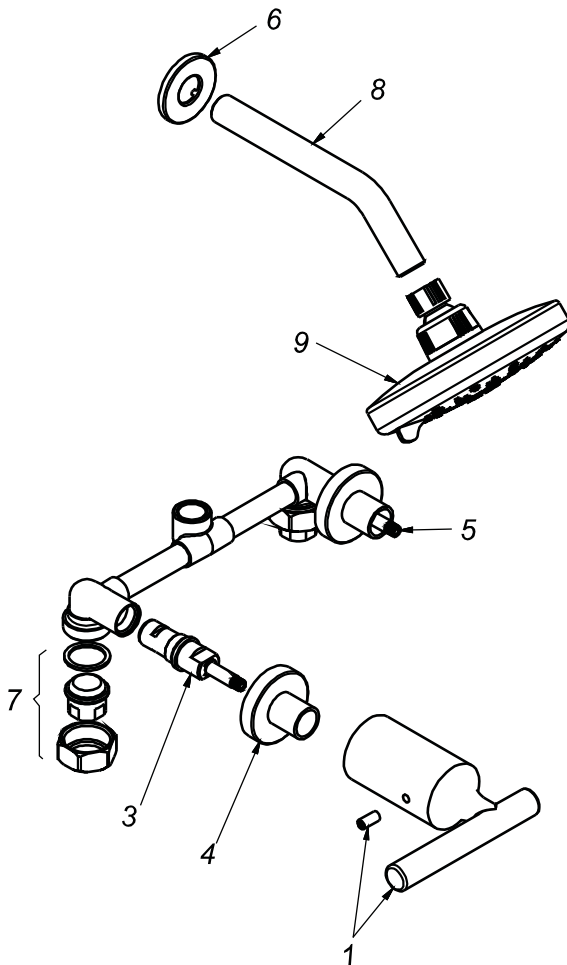

CÓDIGO : 185N1G00

Mezcladora de ducha línea romantik colección night con salida gap15 cromo

LÍNEA : ROMATIK

COLECCIÓN : NIGHT

USO : BAÑO

VAINSA
GRIFERÍA Y SANITARIOS

REPUESTOS

ITEM	CÓDIGO	DESCRIPCIÓN
1	RV164100	Perilla colección NIGHT.
3	RV202800	Sistema de cierre G1/2 disco cerámico izquierdo.
4	RV174600	Canopla.
5	RV202500	Sistema de cierre G1/2 disco cerámico derecho
6	RV174000	Canopla.
7	RV253700	Kit conexión.
8	RV266000	Tubo para brazo de ducha.
9	RV262800	Cabeza de ducha Gap 15.