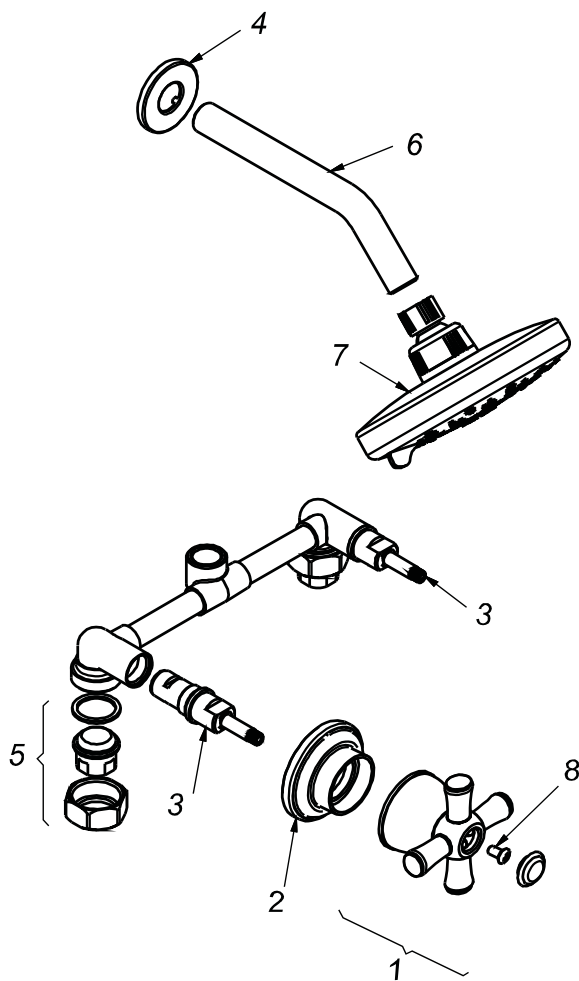

CÓDIGO : 185P1G00

Mezcladora de ducha línea prestige colección stella con salida gap15 cromo

LÍNEA : PRESTIGE

COLECCIÓN : STELLA

USO : BAÑO

VAINSA
GRIFERÍA Y SANITARIOS

REPUESTOS

| ITEM | CÓDIGO | DESCRIPCIÓN |
|------|----------|--------------------------------------------------|
| 1 | RV152600 | Perilla colección STELLA grande para mezcladora. |
| 2 | RV170300 | Canopla grande. |
| 3 | RV202500 | Sistema de cierre G1/2 disco cerámico derecho. |
| 4 | RV174000 | Canopla. |
| 5 | RV253700 | Kit conexión. |
| 6 | RV266000 | Tubo para brazo de ducha. |
| 7 | RV262800 | Cabeza de ducha gap 15. |
| 8 | RV211000 | Tornillo para perilla. |