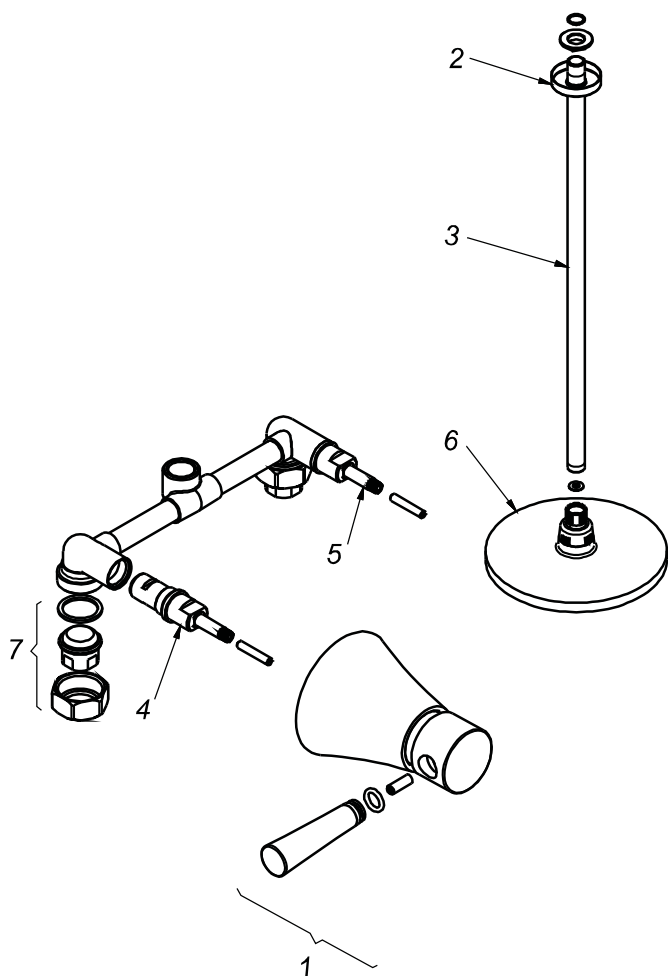

## CÓDIGO : 185P5L00

Mezcladora de ducha linea prestige colección modern con salida española minimalista vertical 60cm. cromo

LINEA : PRESTIGE

COLECCIÓN : MODERN

USO : BAÑO

**VAINSA**  
GRIFERÍA Y SANITARIOS

## REPUESTOS

ITEM	CÓDIGO	DESCRIPCIÓN
1	RV162100	Perilla colección MODERN.
2	RV173500	Canopla para salida de ducha.
3	RV265300	Tubo para salida de ducha.
4	RV202800	Sistema de cierre G1/2 disco cerámico izquierdo.
5	RV202500	Sistema de cierre G1/2 disco cerámico derecho.
6	RV261800	Cabeza para salida de ducha española minimalista.
7	RV253700	Kit de conexión para mezcladora de ducha.