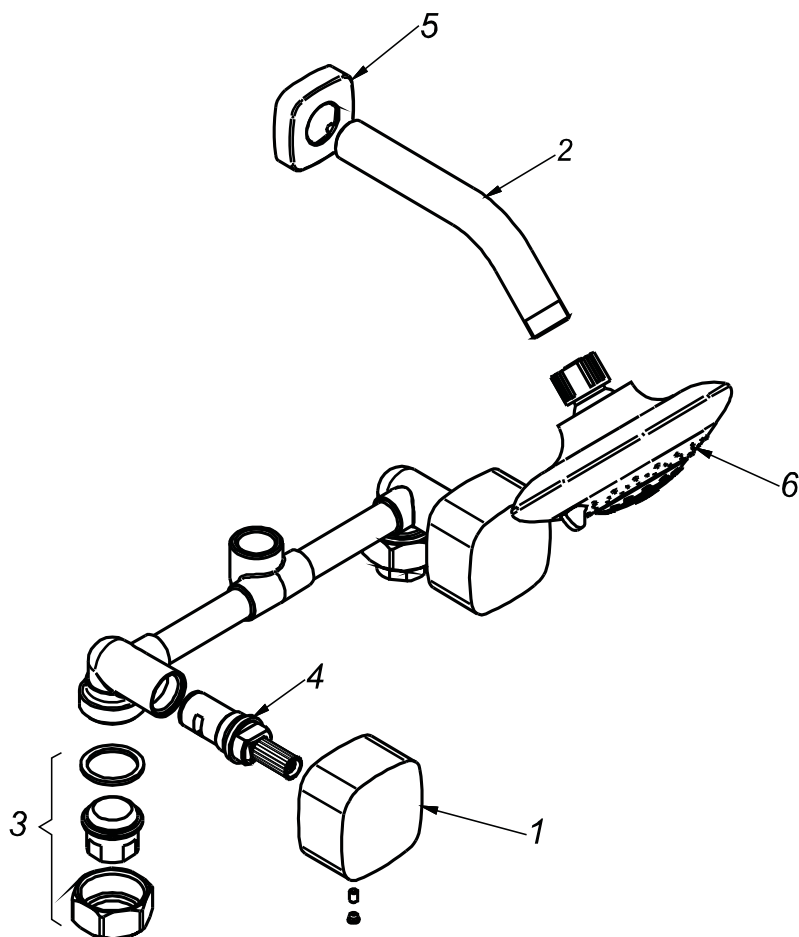

CÓDIGO : 185U1U00

Mezcladoras de ducha 2 llaves, línea glamour, con salida de ducha glamour

LINEA : GLAMOUR

COLECCIÓN : GLAMOUR

USO : BAÑO

VAINSA
GRIFERÍA Y SANITARIOS

REPUESTOS

ITEM	CÓDIGO	DESCRIPCIÓN
1	RV162900	Perilla grande Glamour.
2	RV265000	Tubo para salida de ducha.
3	RV253700	Kit conexión.
4	RV200000	Sistema de cierre G1/2 para Glamour.
5	RV301700	Canopla Glamour para salida de ducha.
6	RV264600	Cabeza de ducha Glamour.

DATOS TÉCNICOS

DATOS TÉCNICOS

- » Sistema de cierre DISCO CERÁMICO 1/4 DE GIRO.
- » Perilla BRONCE de alta resistencia.
- » Aereador con filtro de impurezas

MATERIAL

- » Cuerpo de bronce cromado
- » Presión recomendable : 20 a 70 PSI