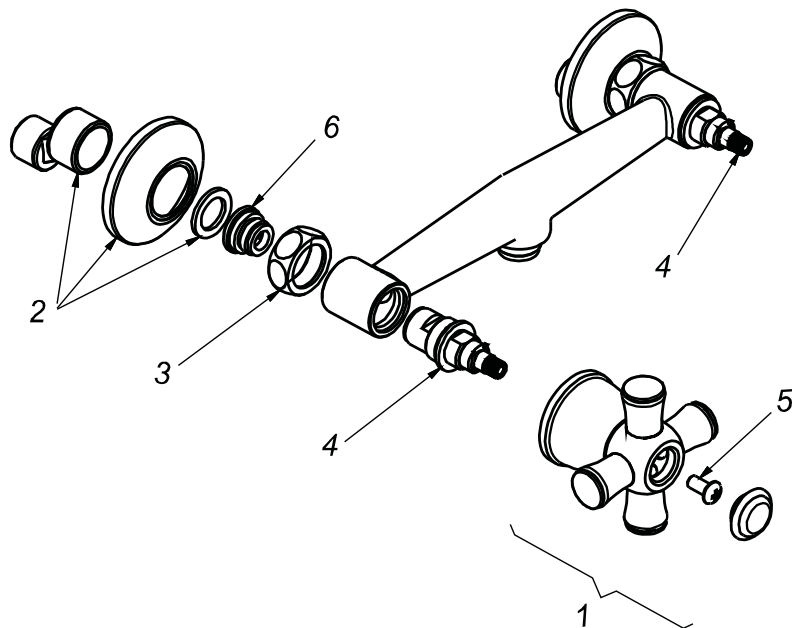

CÓDIGO : 186P1000

Mezcladora de ducha sobreponer 8" línea prestige colección stella cromo
(no incluye ducha teléfono)

LINEA : PRESTIGE

COLECCIÓN : STELLA

USO : BAÑO

VAINSA
GRIFERÍA Y SANITARIOS

REPUESTOS

ITEM	CÓDIGO	DESCRIPCIÓN
1	RV151000	Perilla colección STELLA.
2	RV250500	Kit de repuestos.
3	RV250400	Kit de repuestos.
4	RV202400	Sistema de cierre G1/2 disco cerámico derecho.
5	RV211000	Tornillo para perilla.
6	RV254100	Asiento para mezcladora al mueble