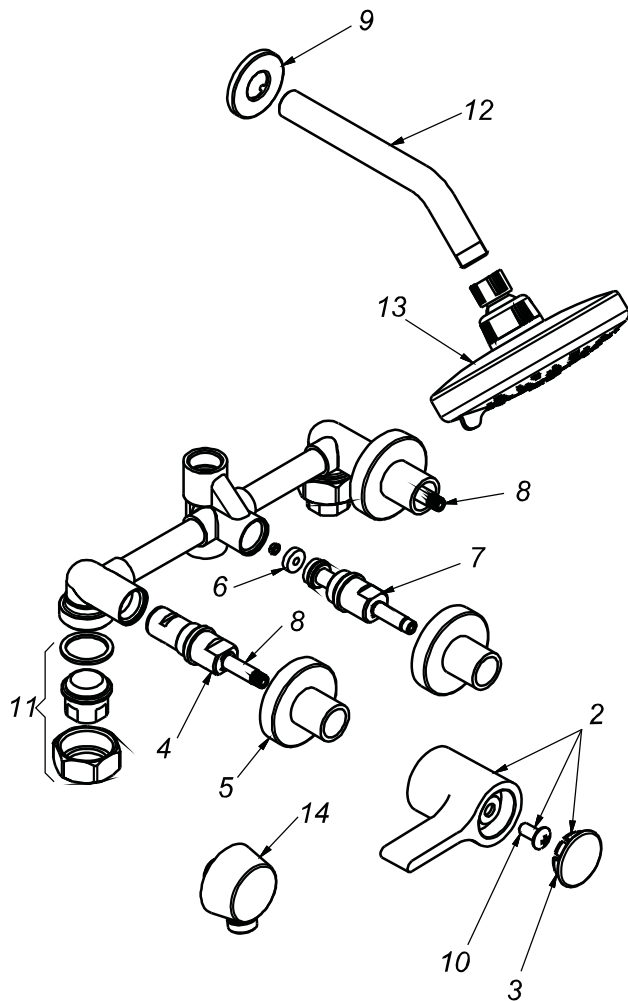

## CÓDIGO : 188K2G00

Mezcladora de ducha con conexión angular para ducha teléfono línea klass colección line con salida gap cromo

LINEA : KLASS

COLECCIÓN : LINE

USO : BAÑO

**VAINSA**  
GRIFERÍA Y SANITARIOS

## REPUESTOS

ITEM	CÓDIGO	DESCRIPCIÓN
2	RV156600	Perilla colección LINE.
3	RV187000	Kit de 3 tapitas.
10	RV211000	Tornillo para perilla.
4	RV202800	Sistema de cierre G1/2 disco cerámico izquierdo para LINE.
5	RV174600	Canopla.
6	RV259400	Empaque
7	RV202000	Sistema de cierre G1/2 central
8	RV202500	Sistema de cierre G1/2 disco cerámico derecho.
9	RV174000	Canopla.
11	RV253700	Kit conexión.
12	RV266000	Tubo para brazo de ducha.
13	RV262800	Cabeza de ducha GAP 15.
14	31004000	Conexión Angular.