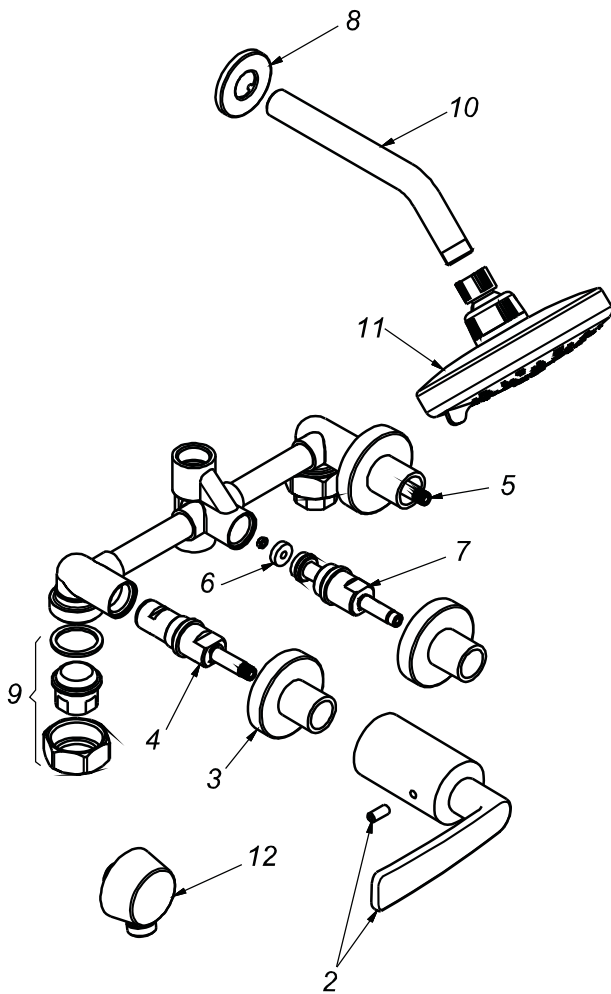

CÓDIGO : 188N2G00

Mezcladora de ducha con conexión angular para ducha teléfono línea romantik colección day con salida gap15 cromo

LÍNEA : ROMATIK

COLECCIÓN : DAY

USO : BAÑO

VAINSA
GRIFERÍA Y SANITARIOS

REPUESTOS

ITEM	CÓDIGO	DESCRIPCIÓN
2	RV163000	Perilla colección DAY.
3	RV174600	Canopla.
4	RV202800	Sistema de cierre G1/2 disco cerámico izquierdo.
5	RV202500	Sistema de cierre G1/2 disco cerámico derecho.
6	RV259400	Empaque.
7	RV202000	Sistema de cierre G1/2 central.
8	RV174000	Canopla.
9	RV253700	Kit conexión.
10	RV266000	Tubo para brazo de ducha.
11	RV262800	Cabeza de ducha GAP 15.
12	31004000	Conexión angular.