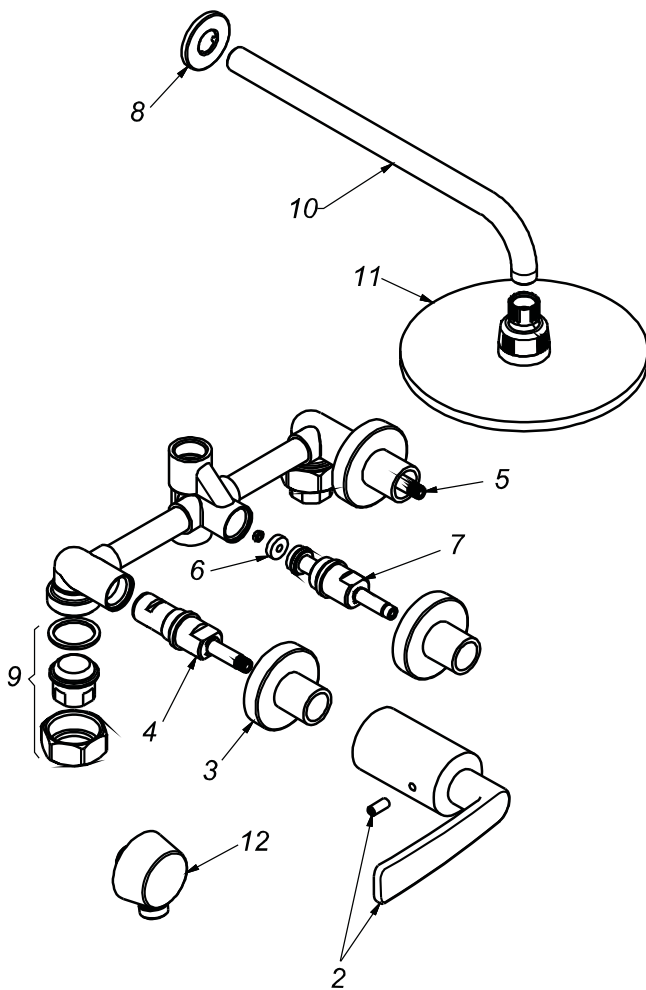

## CÓDIGO : 188N2000

Mezcladora de ducha con conexión angular para ducha teléfono línea romantik colección day con salida morgan cromo

LÍNEA : ROMATIK

COLECCIÓN : DAY

USO : BAÑO

**VAINSA**  
GRIFERÍA Y SANITARIOS

## REPUESTOS

ITEM	CÓDIGO	DESCRIPCIÓN
2	RV163000	Perilla colección DAY.
3	RV174600	Canopla.
4	RV202800	Sistema de cierre G1/2 disco cerámico izquierdo.
5	RV202500	Sistema de cierre G1/2 disco cerámico derecho.
6	RV259400	Empaque.
7	RV202000	Sistema de cierre G1/2 central.
8	RV174000	Canopla.
9	RV253700	Kit conexión.
10	RV265900	Tubo para brazo de ducha.
11	RV262700	Cabeza de ducha GAP 15.
12	31004000	Conexión angular.